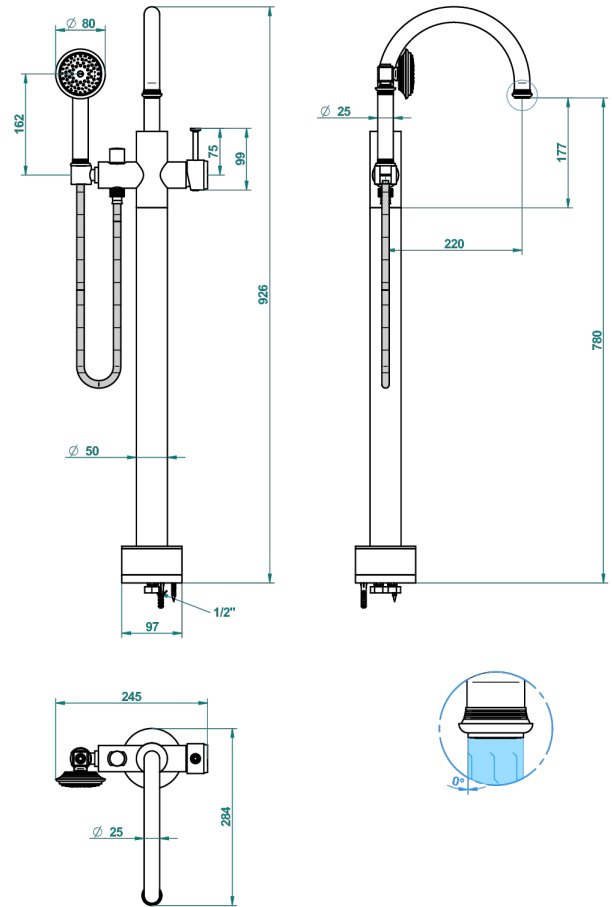

# WEST COAST METAL WITH LEVER

U9B-6508S

THG<sup>®</sup>  
PARIS

Freistehende Wannenstandarmatur mit Einhebelmischer und Handbrause

62165

12/04/2017

## EIGENSCHAFTEN

- West Coast Metal with lever
- Freistehende Wannenstandarmatur mit Einhebelmischer und Handbrause

## VERFÜGBARE OBERFLÄCHEN

Altnickel - H28  
Blassgold - F30  
Blassgold matt unlackiert - F31  
Bronze hell - D01  
Chrom - A02  
Chrom matt - C02

Gold - F01  
Gold matt - F07  
Kupfer altrot matt lackiert - H07  
Mattschwarz keramik - D30  
Natural smoked Brass - A13  
Nickel matt - C01