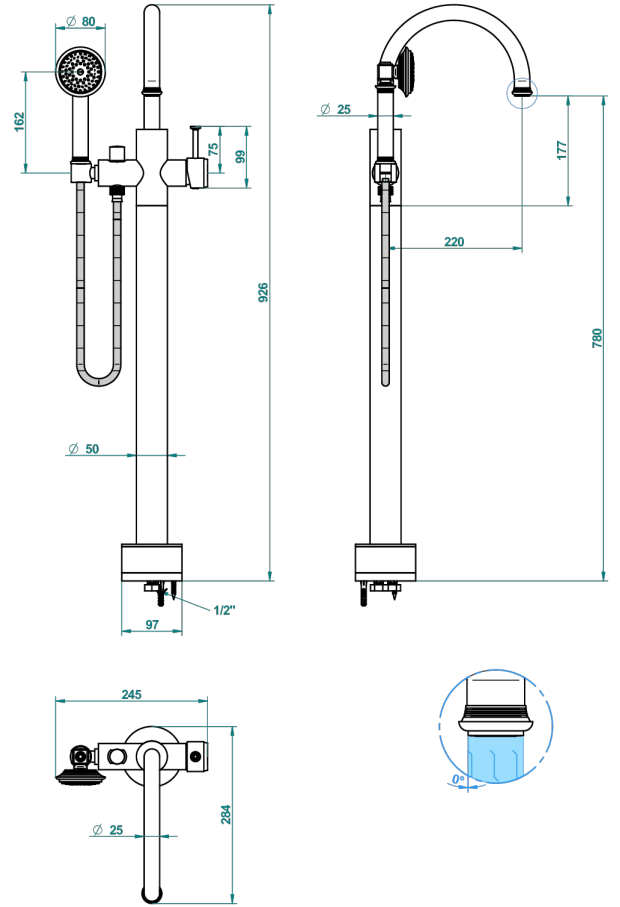

WEST COAST METAL WITH LEVER

U9B-6508S

柱式浴缸淋浴温控龙头，软管和Easyclean系统花洒

THG[®]
PARIS

62165

12/04/2017

特色

- West Coast Metal with lever
- 柱式浴缸淋浴温控龙头，软管和Easyclean系统花洒

PVD棕铜 - F33
PVD金色 - H52
PVD镍 - H55
Polished chrome with gold inlay - GA1
Umber PVD - H66
哑光复古铜 - H07

哑光浅金 - F31
哑光金 - F07
哑光铬 - C02
哑光镍 - C01
复古镍 - H28
抛光金 (24K金) - F01

抛光铬 - A02
抛光镍 - B01
浅金 - F30
漆面铜 - D01