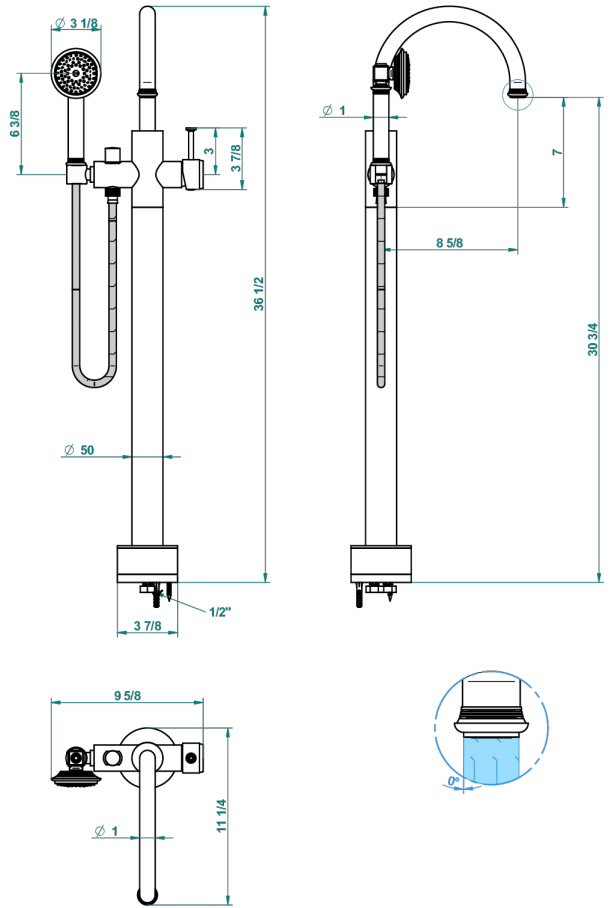

# WEST COAST METAL A MANETTES

U9B-6508S

THG<sup>®</sup>  
PARIS

Mitigeur bain-douche sur colonne avec flexible et douchette avec système Easyclean

62165

12/04/2017

## CARACTÉRISTIQUES

- West Coast Métal à manettes
- Mitigeur bain-douche sur colonne avec flexible et douchette avec système Easyclean