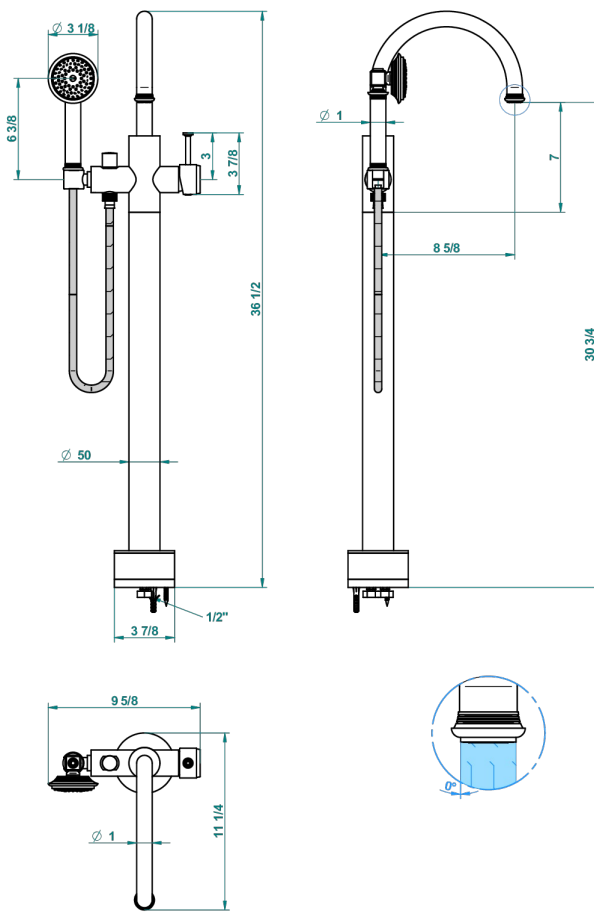

WEST COAST METAL WITH LEVER

U9B-6508S

THG[®]
PARIS

Mezclador baño/ducha sobre columnas, con flexo y ducha teléfono sistema easyclean

62165

12/04/2017

CARACTERÍSTICAS

- West Coast Metal with lever
- Mezclador baño/ducha sobre columnas, con flexo y ducha teléfono sistema easyclean