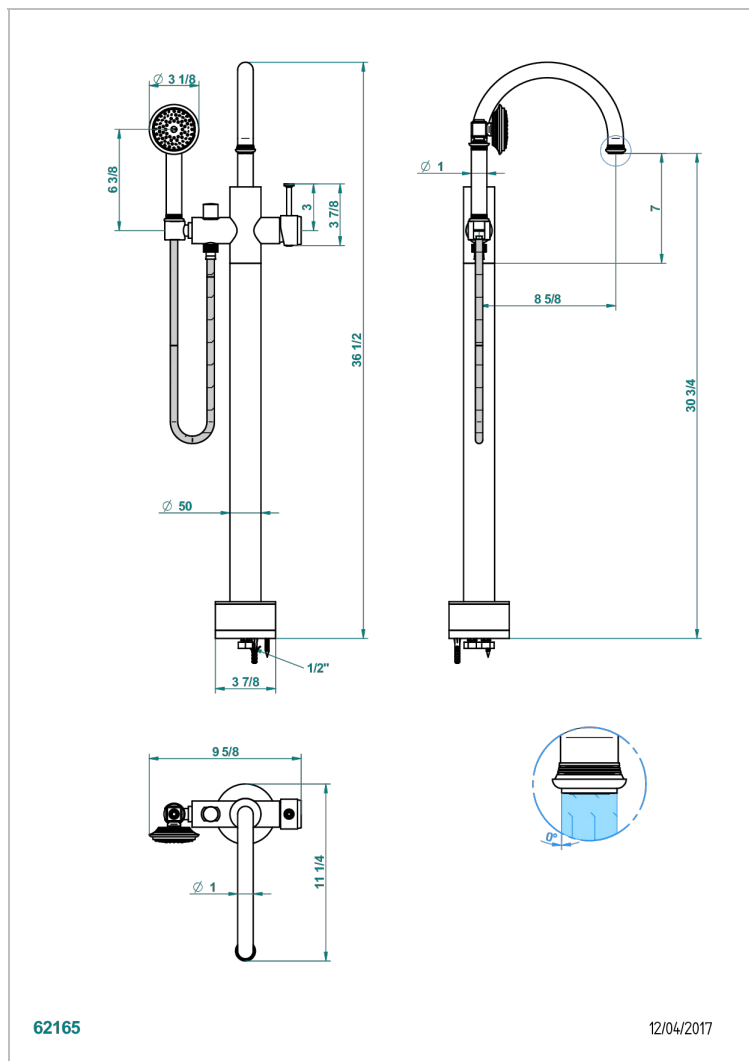

WEST COAST METAL WITH LEVER

U9B-6508S

THG[®]
PARIS

Freistehende Wannenstandarmatur mit Einhebelmischer und Handbrause

EIGENSCHAFTEN

- West Coast Metal with lever
- Freistehende Wannenstandarmatur mit Einhebelmischer und Handbrause

VERFÜGBARE OBERFLÄCHEN

Altnickel - H28
Blassgold - F30
Blassgold matt unlackiert - F31
Bronze hell - D01
Chrom - A02
Chrom matt - C02

Gold - F01
Gold matt - F07
Kupfer altrot matt lackiert - H07
Mattschwarz keramik - D30
Natural smoked Brass - A13
Nickel matt - C01

Pvd nickel matt - H56
Pvd umber - H66
Pvd umber matt - H67
Silbernickel - B01