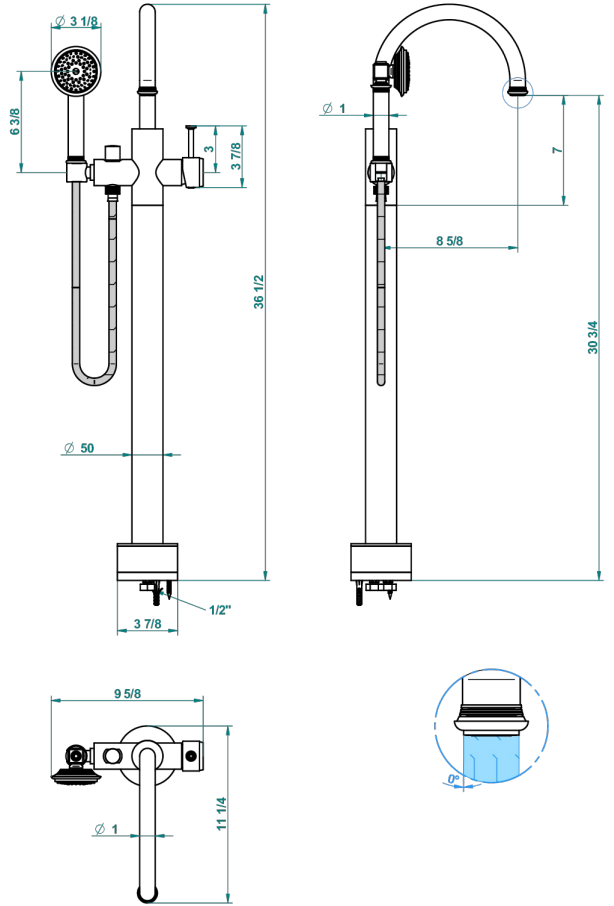

WEST COAST METAL WITH LEVER

U9B-6508S

柱式浴缸淋浴温控龙头，软管和Easyclean系统花洒

THG[®]
PARIS

62165

12/04/2017

特色

- West Coast Metal with lever
- 柱式浴缸淋浴温控龙头，软管和Easyclean系统花洒

可选饰面

Black ceram - D30
Blush PVD - H62
Graphite PVD - H64
Matt Umber PVD - H67
Matt blush PVD - H60
Matt graphite PVD - H65

Natural smoked Brass - A13
PVD哑光棕铜 - F34
PVD哑光金 - H53
PVD哑光铜 - H50
PVD哑光镍 - H56
PVD抛光铜 - H49

PVD棕铜 - F33
PVD金色 - H52
PVD镍 - H55
Polished chrome with gold inlay - GA1
Umber PVD - H66
哑光复古铜 - H07

哑光浅金 - F31
哑光金 - F07
哑光铬 - C02
哑光镍 - C01
复古镍 - H28
抛光金 (24K金) - F01

抛光铬 - A02
抛光镍 - B01
浅金 - F30
漆面铜 - D01