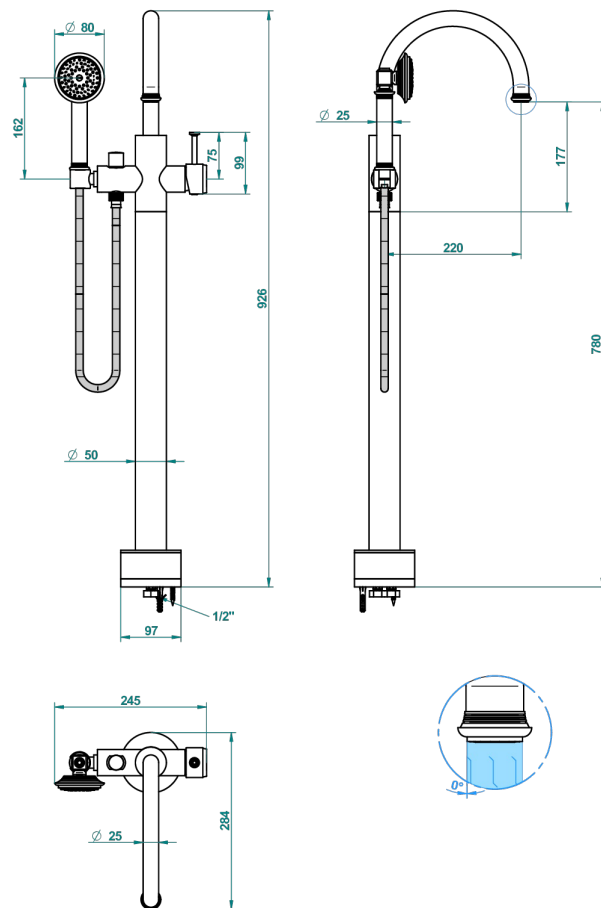

WEST COAST С МЕТАЛЛИЧЕСКИМИ РУЧКАМИ-КРЕСТИКАМИ

U9A-6508S

THG[®]
PARIS

Смеситель для ванны свободностоящий с ручным душем с защитой от жёсткой воды

62165

12/04/2017

ХАРАКТЕРИСТИКИ

- West Coast с металлическими ручками-крестиками
- Смеситель для ванны свободностоящий с ручным душем с защитой от жёсткой воды