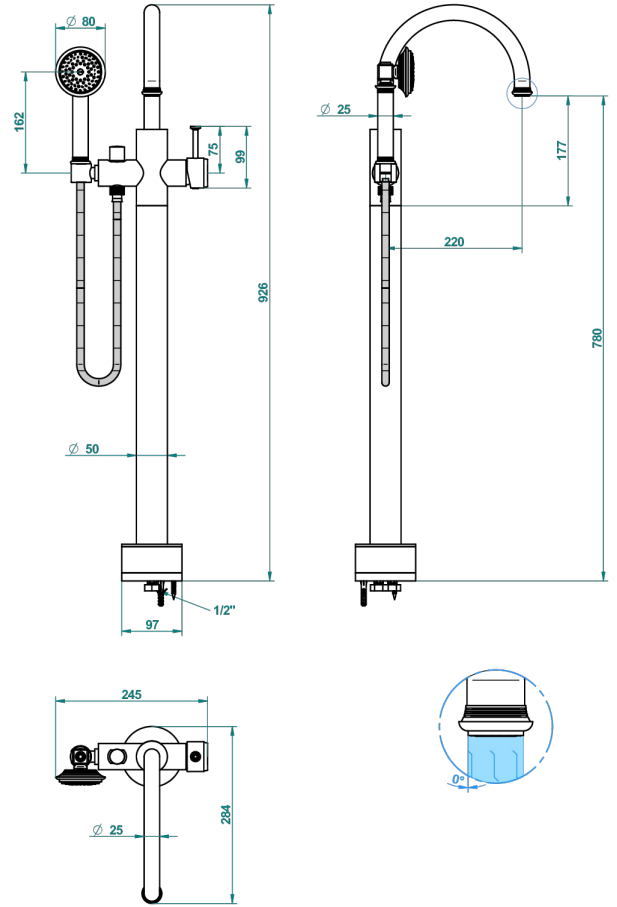

Mezclador baño/ducha sobre columnas, con flexo y ducha teléfono sistema easyclean

62165

12/04/2017

CARACTERÍSTICAS

- West Coast Metal
- Mezclador baño/ducha sobre columnas, con flexo y ducha teléfono sistema easyclean

ACABADOS DISPONIBLES

Bronce claro - D01
Cerámica negra mate - D30
Cobre viejo mate - H07
Cromo - A02
Cromo mate - C02
Dorado - F01

Dorado mate - F07
Dorado pálido - F30
Dorado pálido mate (sin barniz) - F31
Natural smoked Brass - A13
Níquel - B01
Níquel mate - C01