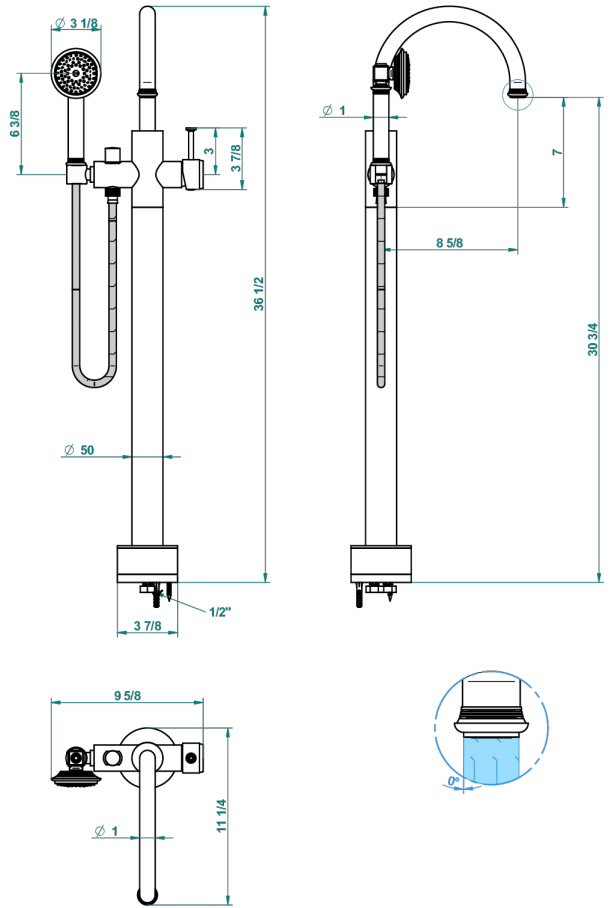

# WEST COAST С МЕТАЛЛИЧЕСКИМИ РУЧКАМИ-КРЕСТИКАМИ

U9A-6508S

THG<sup>®</sup>  
PARIS

Смеситель для ванны свободностоящий с ручным душем с защитой от жёсткой воды

62165

12/04/2017

## ХАРАКТЕРИСТИКИ

- West Coast с металлическими ручками-крестиками
- Смеситель для ванны свободностоящий с ручным душем с защитой от жёсткой воды