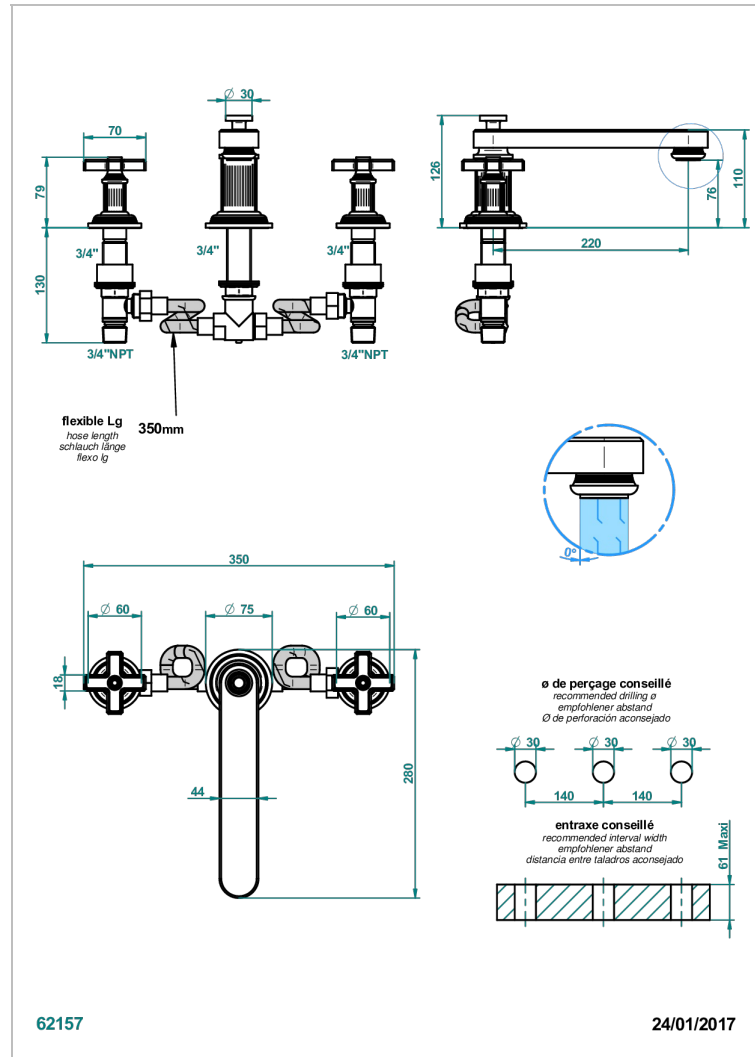

GRAND CENTRAL ONYX BLANC

U9R-25SGB

Mélangeur de bain simple sur gorge avec bec super goliath modèle bas

THG[®]
PARIS

CARACTÉRISTIQUES

- Grand Central Onyx blanc
- Mélangeur de bain simple sur gorge avec bec super goliath modèle bas