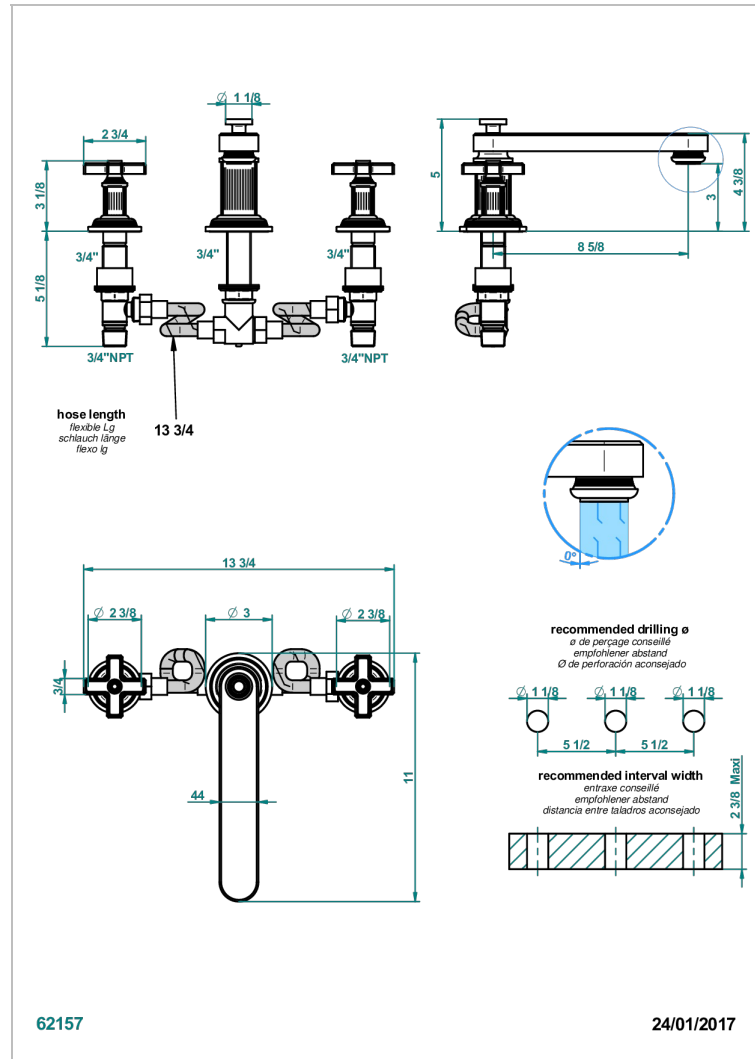

# GRAND CENTRAL ONYX BLANC

U9R-25SGB

Mélangeur de bain simple sur gorge avec bec super goliath modèle bas

THG<sup>®</sup>  
PARIS

## CARACTÉRISTIQUES

- Grand Central Onyx blanc
- Mélangeur de bain simple sur gorge avec bec super goliath modèle bas