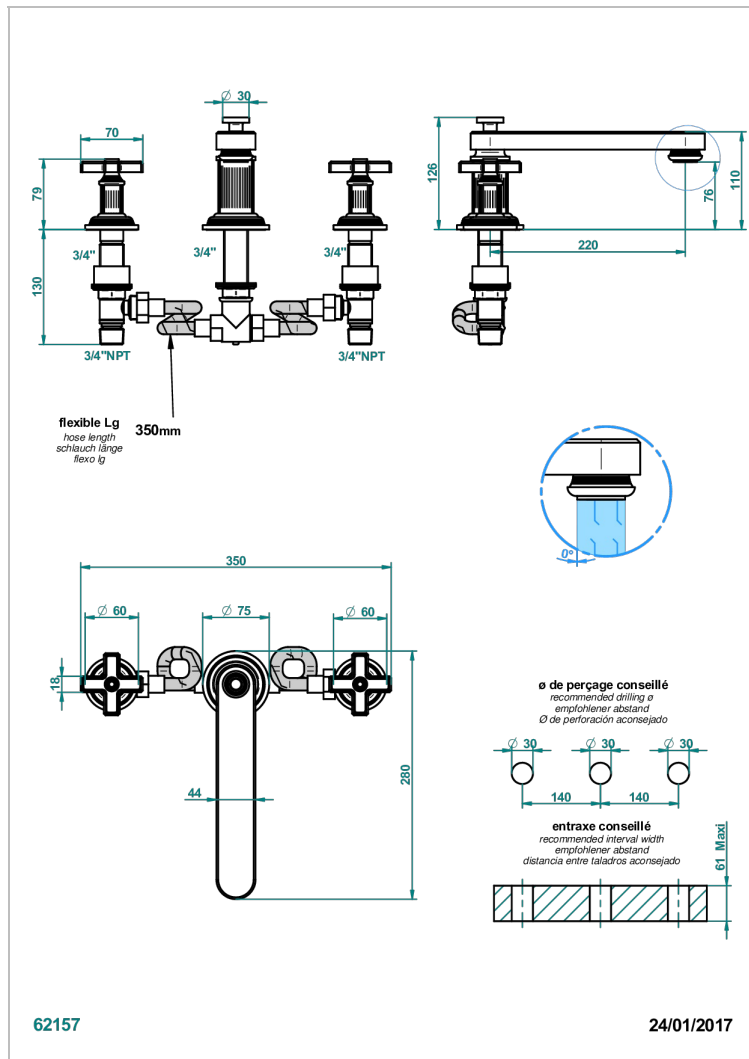

GRAND CENTRAL С РУЧКАМИ-КРЕСТИКАМИ С БЕЛЫМ ОНИКСОМ

THG
PARIS

U9R-25SGB

Смеситель для ванны на 3 отверстия, устанавливаемый на борту - низкий излив СУПЕР ГОЛИАФ

ХАРАКТЕРИСТИКИ

- Grand central с ручками-крестиками с белым ониксом
- Смеситель для ванны на 3 отверстия, устанавливаемый на борту - низкий излив СУПЕР ГОЛИАФ