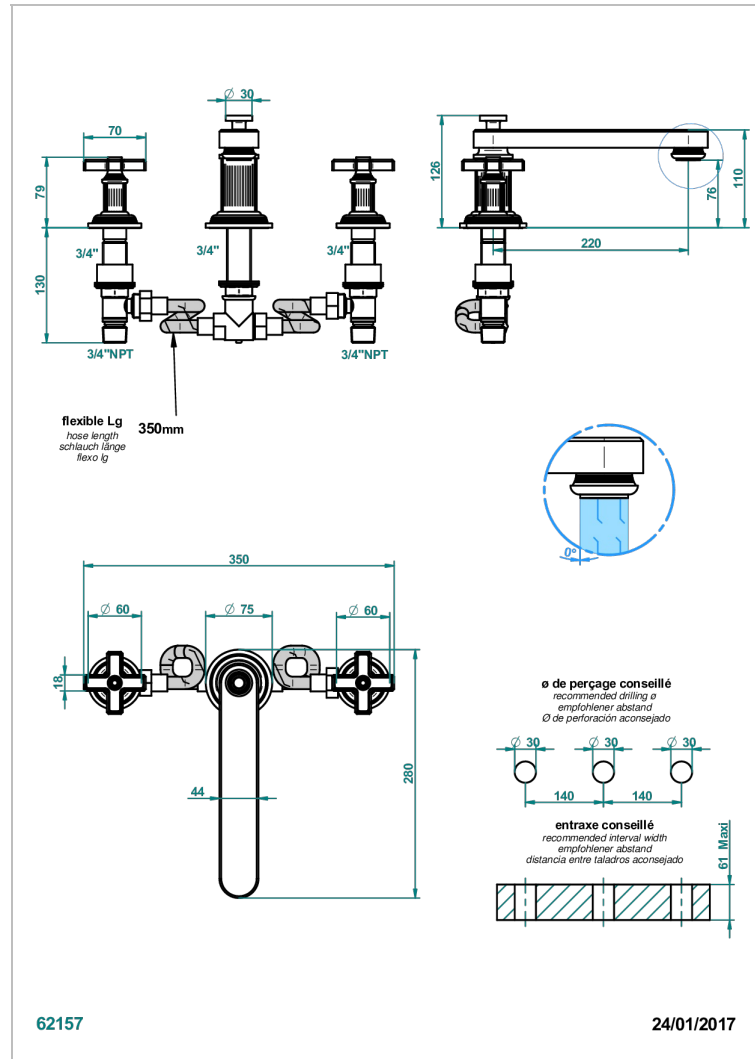

GRAND CENTRAL ONYX BLANC

U9R-25SGB

Mélangeur de bain simple sur gorge avec bec super goliath modèle bas

THG[®]
PARIS

CARACTÉRISTIQUES

- Grand Central Onyx blanc
- Mélangeur de bain simple sur gorge avec bec super goliath modèle bas