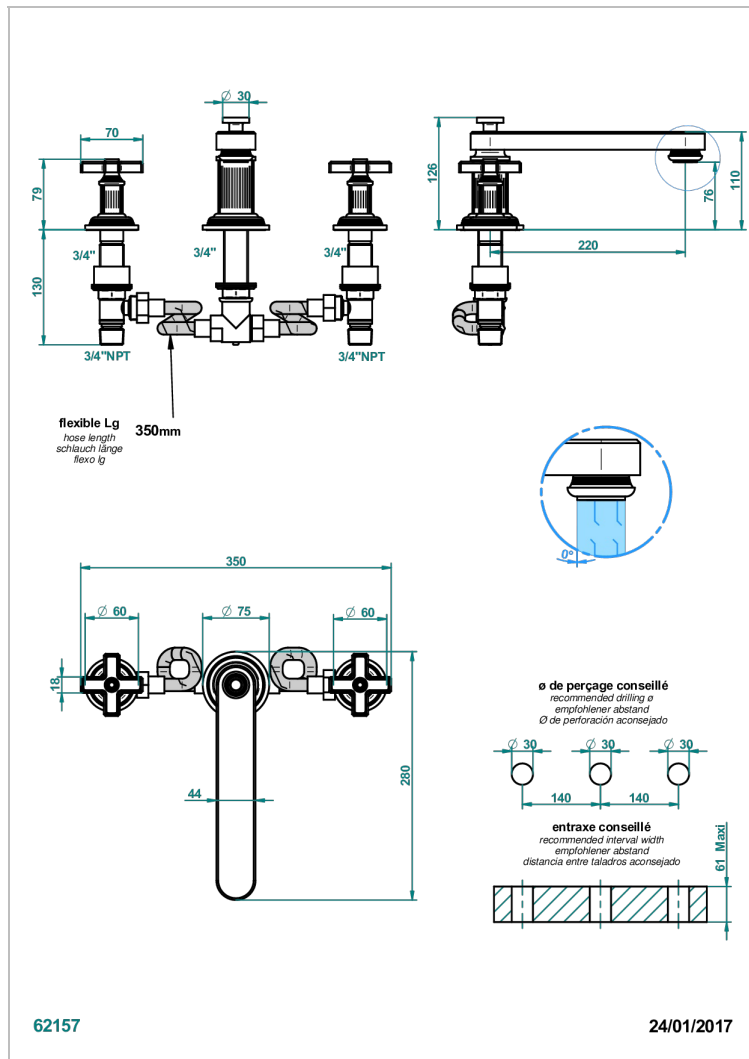

# GRAND CENTRAL WHITE ONYX

U9R-25SGB

超大喷嘴台式浴缸龙头，矮款

THG  
PARIS

## 特色

- Grand central White Onyx
- 超大喷嘴台式浴缸龙头，矮款