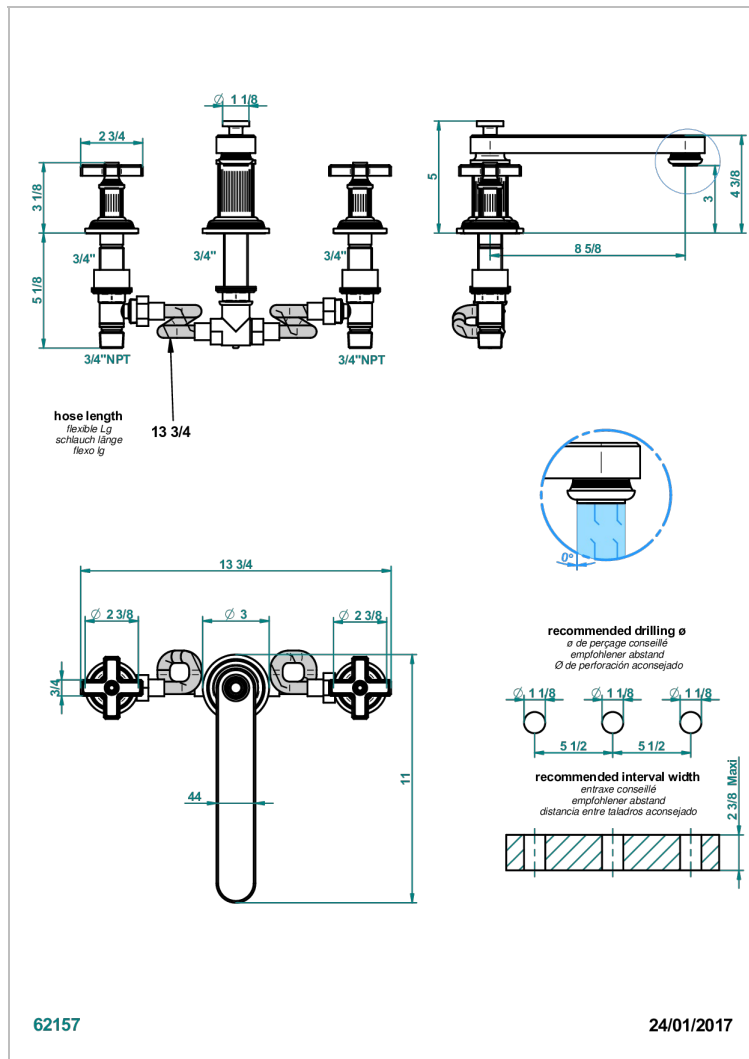

GRAND CENTRAL С РУЧКАМИ-КРЕСТИКАМИ С БЕЛЫМ ОНИКСОМ

THG[®]
PARIS

U9R-25SGB

Смеситель для ванны на 3 отверстия, устанавливаемый на борту - низкий излив СУПЕР ГОЛИАФ

ХАРАКТЕРИСТИКИ

- Grand central с ручками-крестиками с белым ониксом
- Смеситель для ванны на 3 отверстия, устанавливаемый на борту - низкий излив СУПЕР ГОЛИАФ