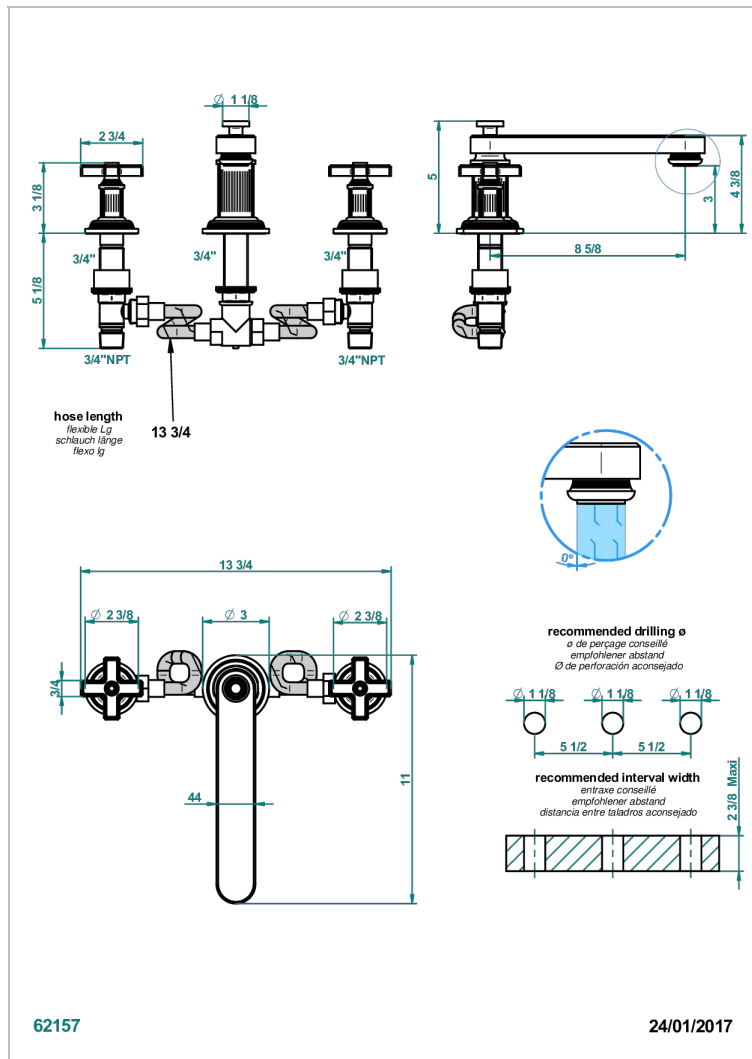

GRAND CENTRAL WHITE ONYX

U9R-25SGB

超大喷嘴台式浴缸龙头，矮款

THG
PARIS

特色

- Grand central White Onyx
- 超大喷嘴台式浴缸龙头，矮款

可选饰面

Black ceram - D30
Blush PVD - H62
Graphite PVD - H64
Matt Umber PVD - H67
Matt blush PVD - H60
Matt graphite PVD - H65