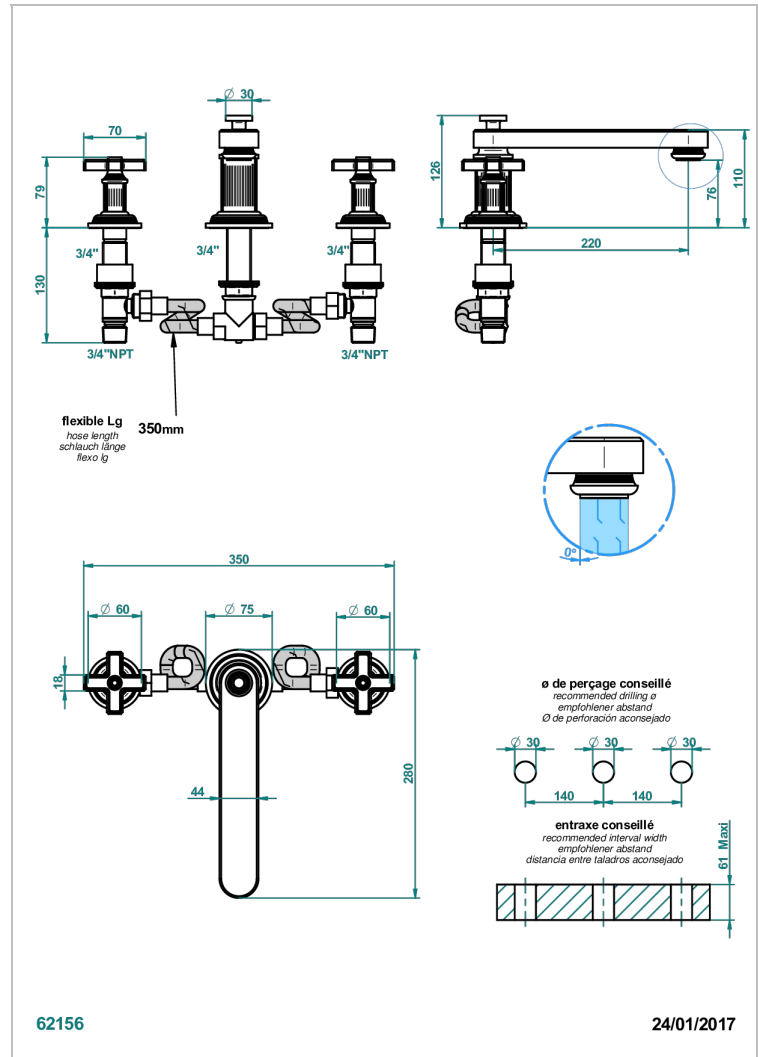

GRAND CENTRAL ONYX NOIR

U9M-25SGB

Mélangeur de bain simple sur gorge avec bec super goliath modèle bas

THG[®]
PARIS

CARACTÉRISTIQUES

- Grand Central Onyx noir
- Mélangeur de bain simple sur gorge avec bec super goliath modèle bas