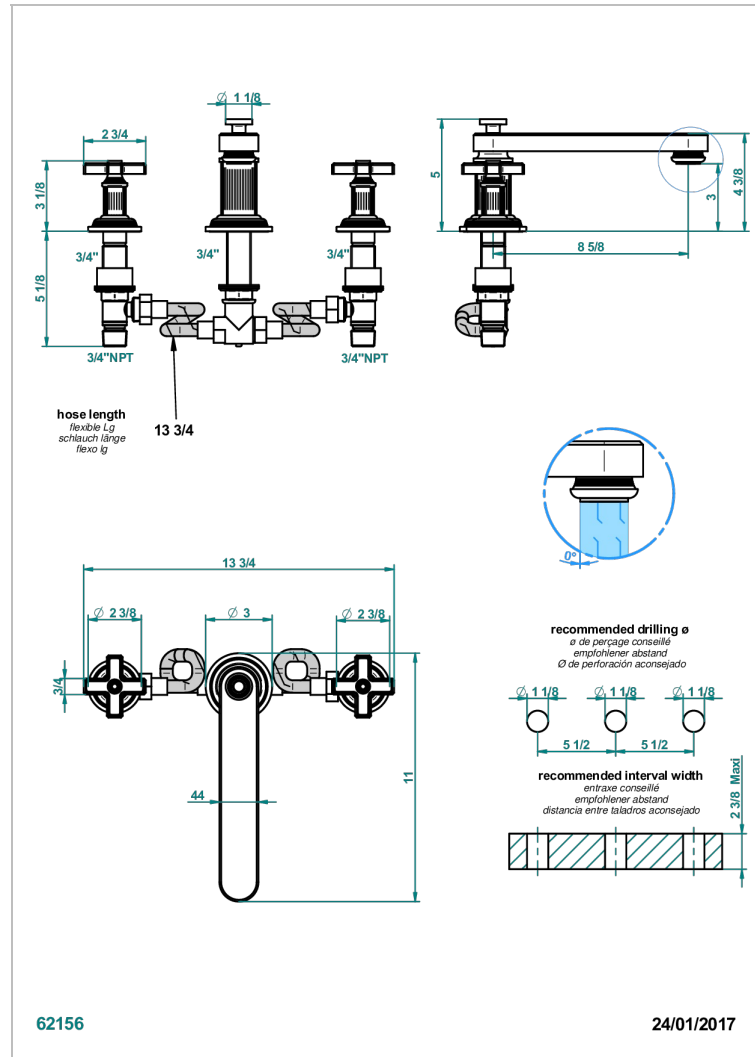

GRAND CENTRAL ONYX NOIR

U9M-25SGB

Mélangeur de bain simple sur gorge avec bec super goliath modèle bas

THG[®]
PARIS

CARACTÉRISTIQUES

- Grand Central Onyx noir
- Mélangeur de bain simple sur gorge avec bec super goliath modèle bas