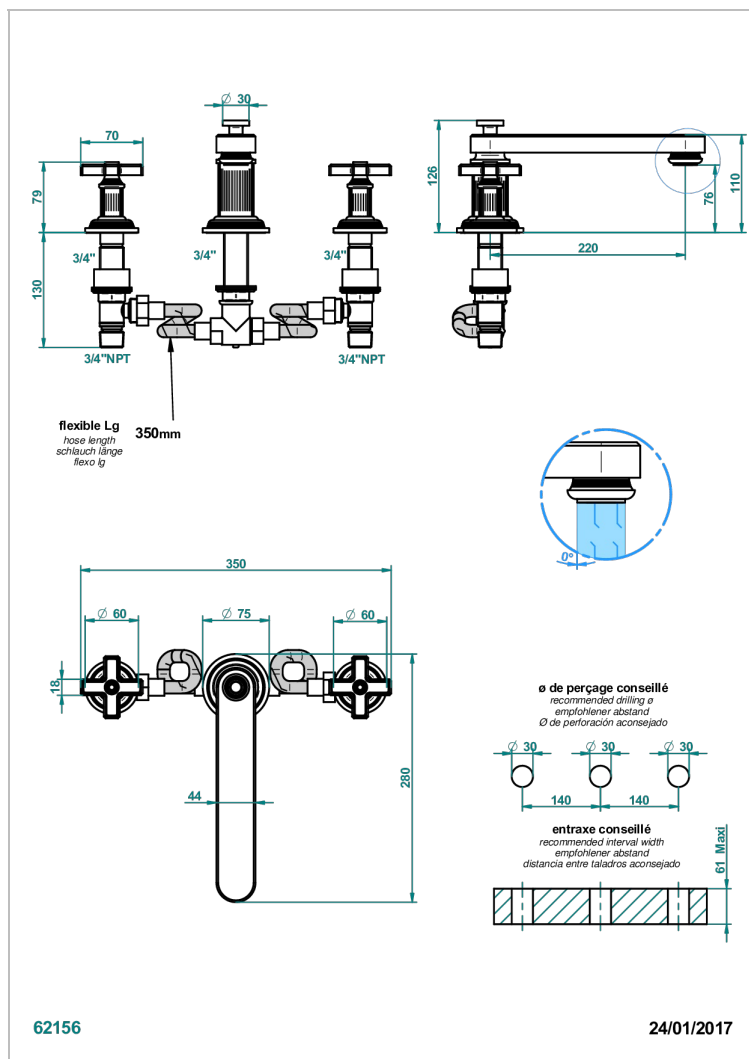

GRAND CENTRAL С РУЧКАМИ-КРЕСТИКАМИ С ЧЕРНЫМ ОНИКСОМ

THG[®]
PARIS

U9M-25SGB

Смеситель для ванны на 3 отверстия, устанавливаемый на борту - низкий излив СУПЕР ГОЛИАФ

ХАРАКТЕРИСТИКИ

- Grand central с ручками-крестиками с чёрным ониксом
- Смеситель для ванны на 3 отверстия, устанавливаемый на борту - низкий излив СУПЕР ГОЛИАФ