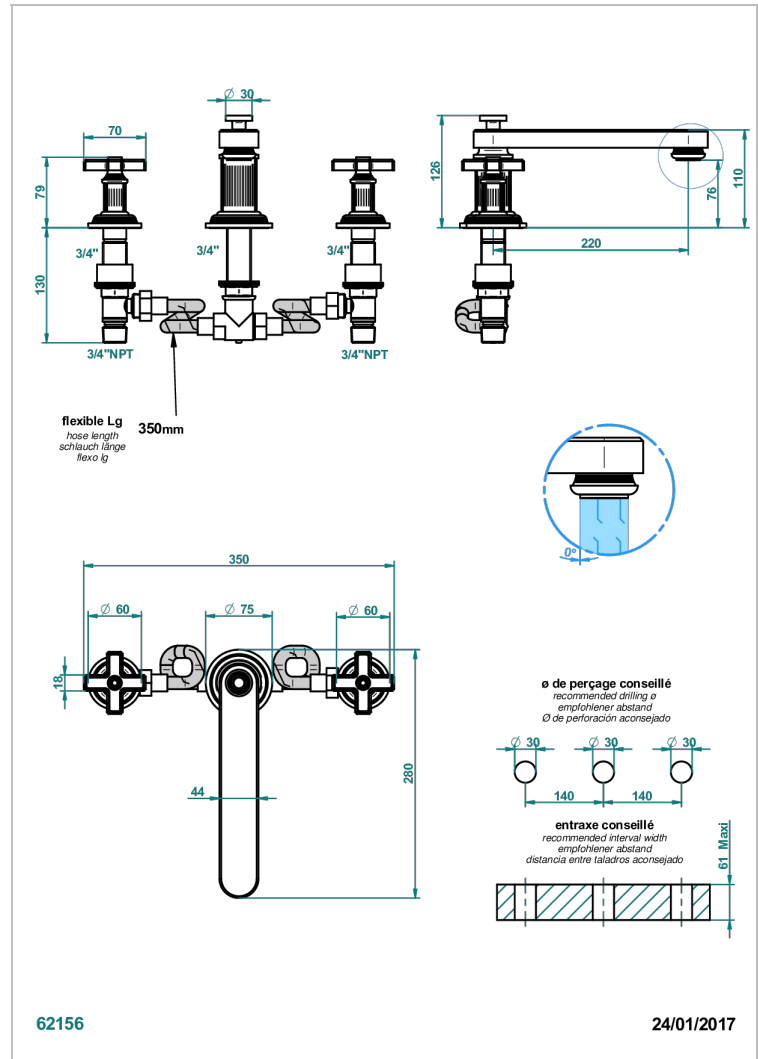

GRAND CENTRAL ONYX NOIR

U9M-25SGB

THG[®]
PARIS

Mélangeur de bain simple sur gorge avec bec super goliath modèle bas

CARACTÉRISTIQUES

- Grand Central Onyx noir
- Mélangeur de bain simple sur gorge avec bec super goliath modèle bas