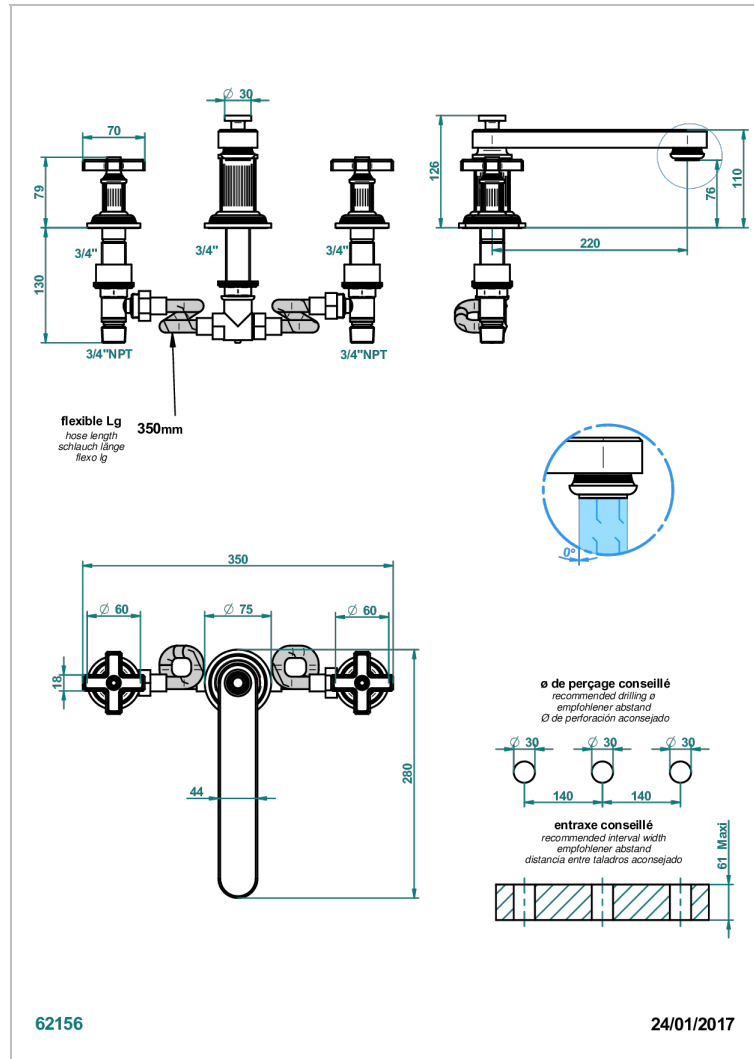

# GRAND CENTRAL BLACK ONYX

U9M-25SGB

THG<sup>®</sup>  
PARIS

3- Loch- Wannenfüllbatterie DN 20 zur Standmontage - Super Goliath niedrige Einlauf

## EIGENSCHAFTEN

- Grand central Black Onyx
- 3- Loch- Wannenfüllbatterie DN 20 zur Standmontage - Super Goliath niedrige Einlauf