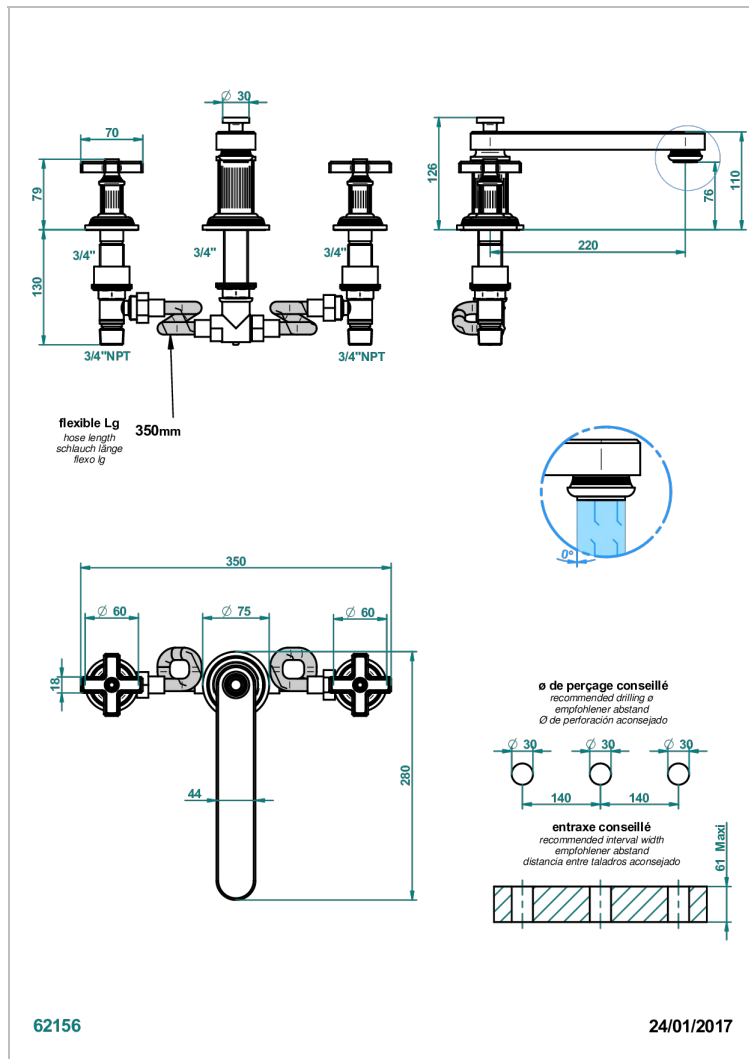

GRAND CENTRAL BLACK ONYX

U9M-25SGB

超大喷嘴台式浴缸龙头，矮款

THG
PARIS

特色

- Grand central Black Onyx
- 超大喷嘴台式浴缸龙头，矮款

可选饰面

Black ceram - D30
Blush PVD - H62
Graphite PVD - H64
Matt Umber PVD - H67
Matt blush PVD - H60
Matt graphite PVD - H65