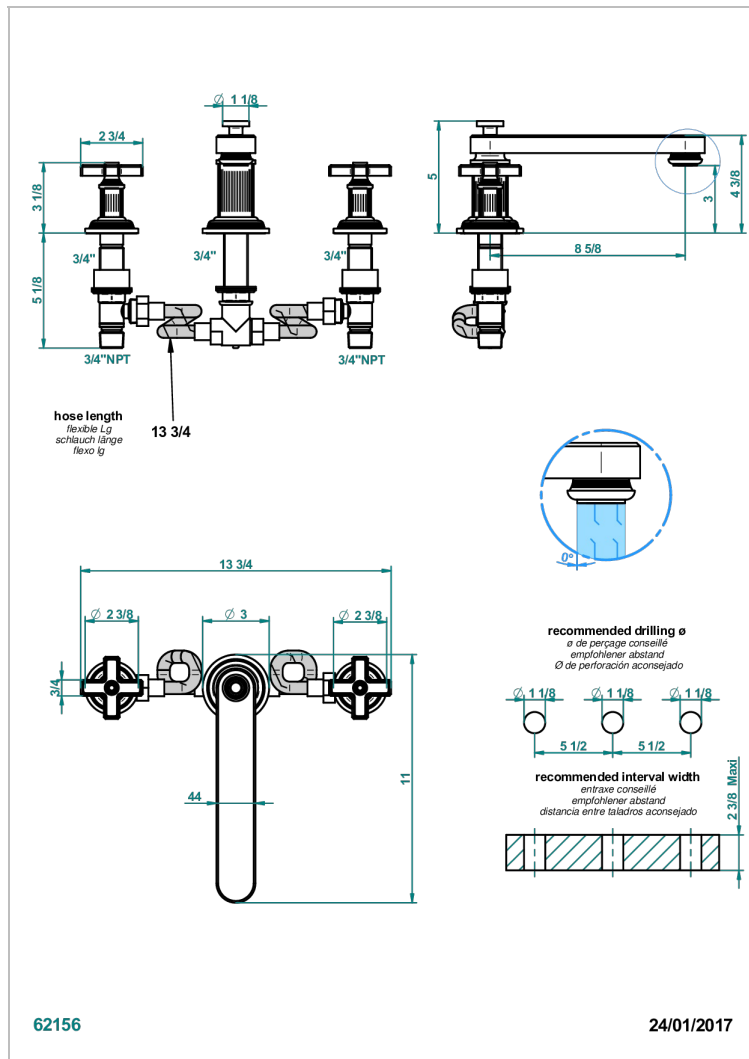

GRAND CENTRAL С РУЧКАМИ-КРЕСТИКАМИ С ЧЕРНЫМ ОНИКСОМ

THG
PARIS

U9M-25SGB

Смеситель для ванны на 3 отверстия, устанавливаемый на борту - низкий излив СУПЕР ГОЛИАФ

ХАРАКТЕРИСТИКИ

- Grand central с ручками-крестиками с чёрным ониксом
- Смеситель для ванны на 3 отверстия, устанавливаемый на борту - низкий излив СУПЕР ГОЛИАФ