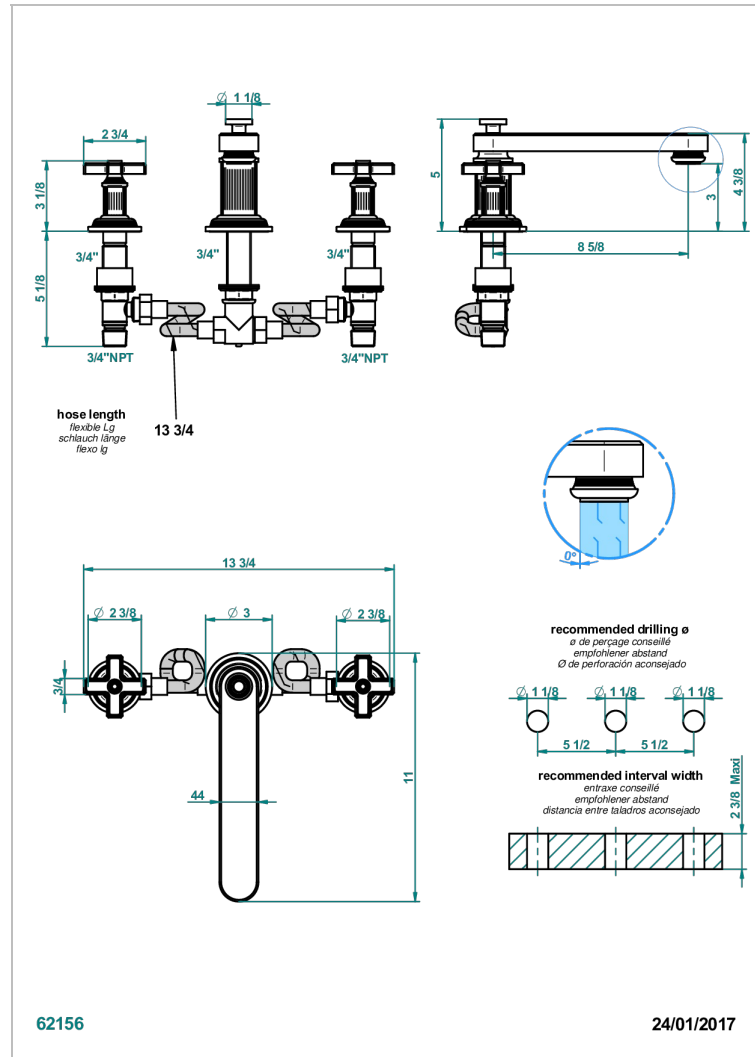

# GRAND CENTRAL ONYX NOIR

U9M-25SGB

Mélangeur de bain simple sur gorge avec bec super goliath modèle bas

THG<sup>®</sup>  
PARIS

## CARACTÉRISTIQUES

- Grand Central Onyx noir
- Mélangeur de bain simple sur gorge avec bec super goliath modèle bas