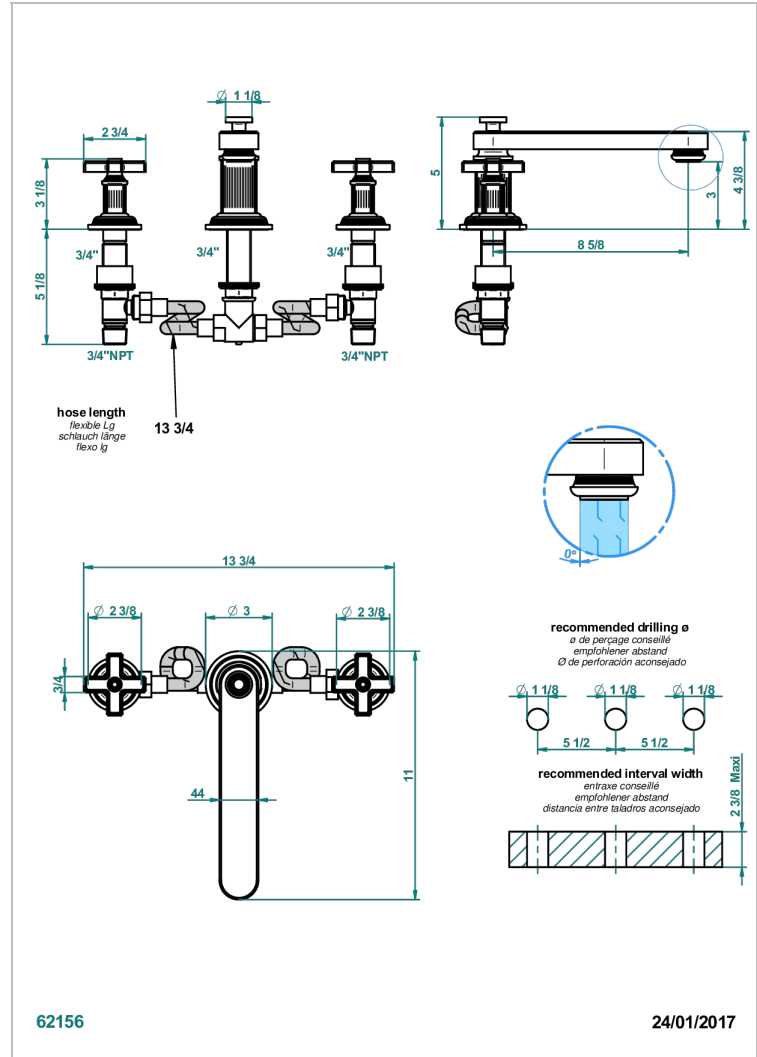

GRAND CENTRAL BLACK ONYX

U9M-25SGB

超大喷嘴台式浴缸龙头，矮款

THG
PARIS

特色

- Grand central Black Onyx
- 超大喷嘴台式浴缸龙头，矮款

可选饰面

Black ceram - D30
Blush PVD - H62
Graphite PVD - H64
Matt Umber PVD - H67
Matt blush PVD - H60
Matt graphite PVD - H65