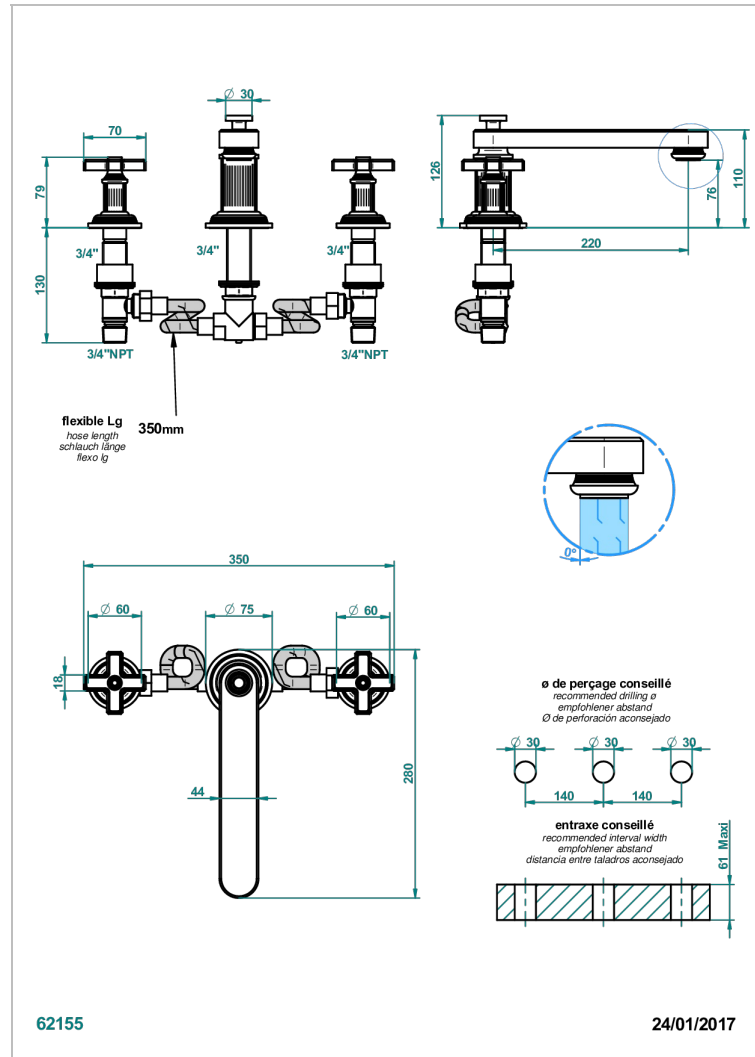

GRAND CENTRAL METAL

U9K-25SGBUS

THG[®]
PARIS

Mélangeur de bain simple sur gorge super goliath, bec bas - standard américain -

CARACTÉRISTIQUES

- Grand Central Métal
- Mélangeur de bain simple sur gorge super goliath, bec bas - standard américain -