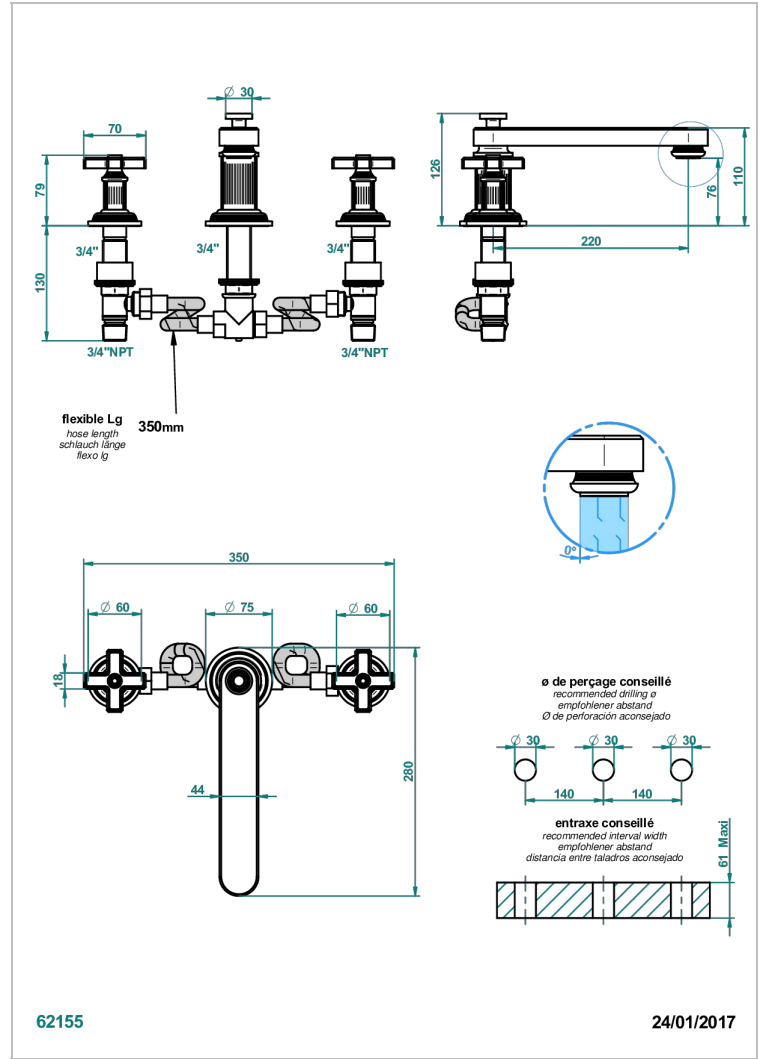

GRAND CENTRAL METAL

U9K-25SGBUS

THG
PARIS

Mélangeur de bain simple sur gorge super goliath, bec bas - standard américain -

CARACTERÍSTICAS

- Grand central Metal
- Mélangeur de bain simple sur gorge super goliath, bec bas - standard américain -