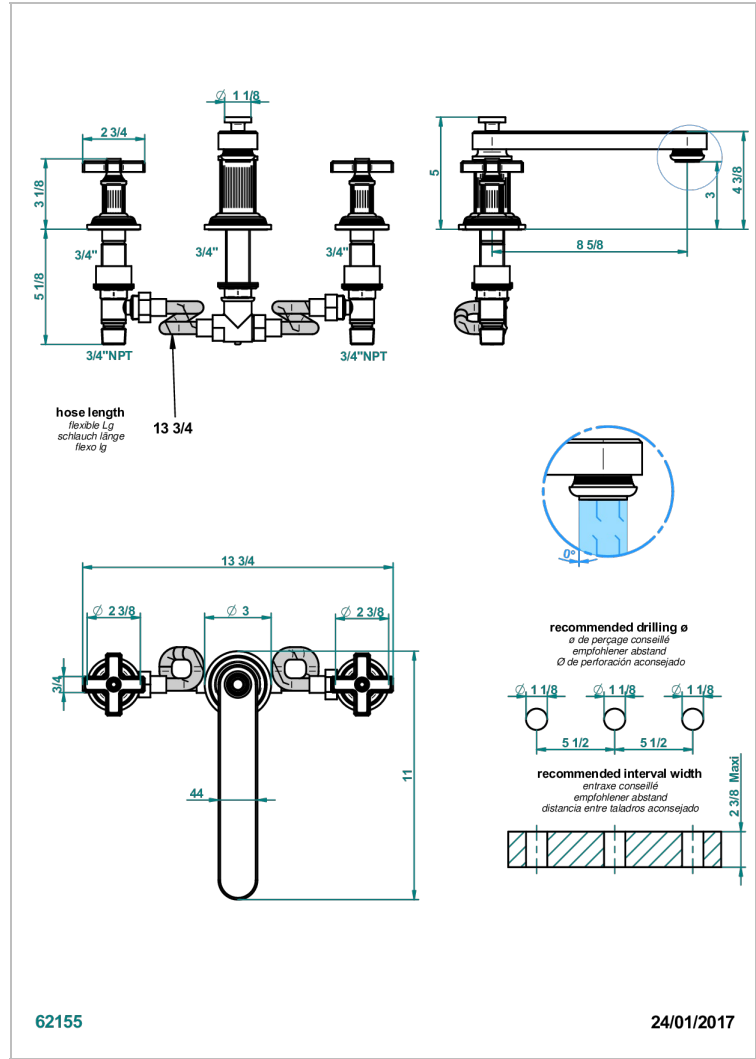

GRAND CENTRAL METAL

U9K-25SGBUS

THG[®]
PARIS

Mélangeur de bain simple sur gorge super goliath, bec bas - standard américain -

CARACTERÍSTICAS

- Grand central Metal
- Mélangeur de bain simple sur gorge super goliath, bec bas - standard américain -