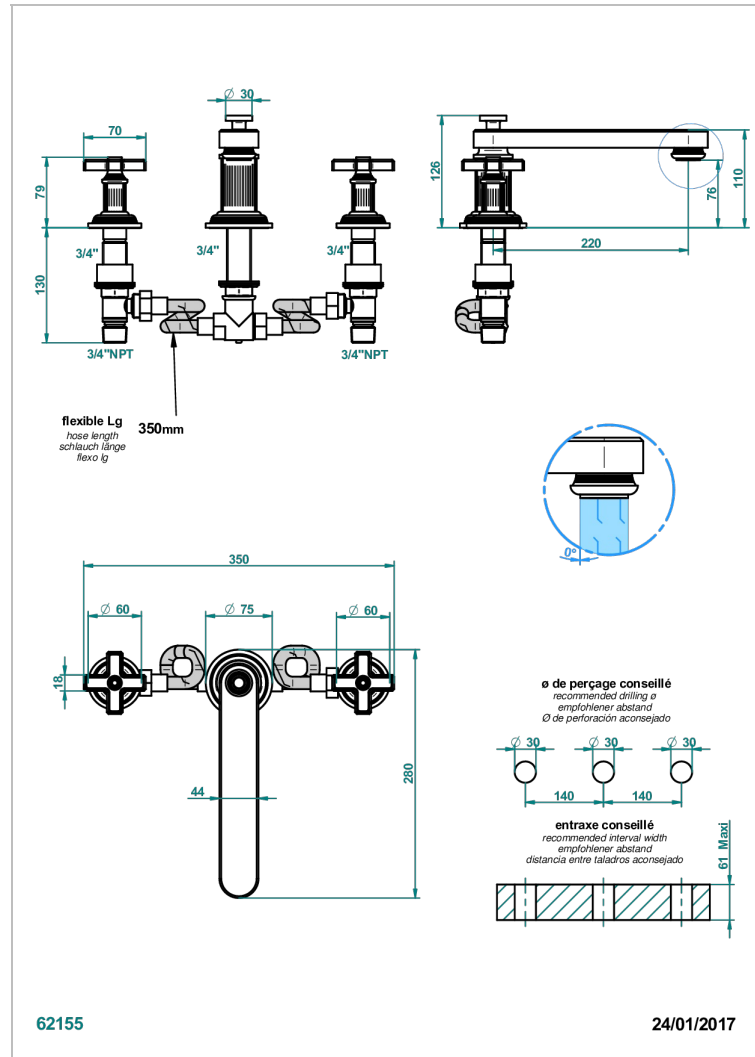

GRAND CENTRAL METAL

U9K-25SGB

Mélangeur de bain simple sur gorge avec bec super goliath modèle bas

THG[®]
PARIS

CARACTÉRISTIQUES

- Grand Central Métal
- Mélangeur de bain simple sur gorge avec bec super goliath modèle bas