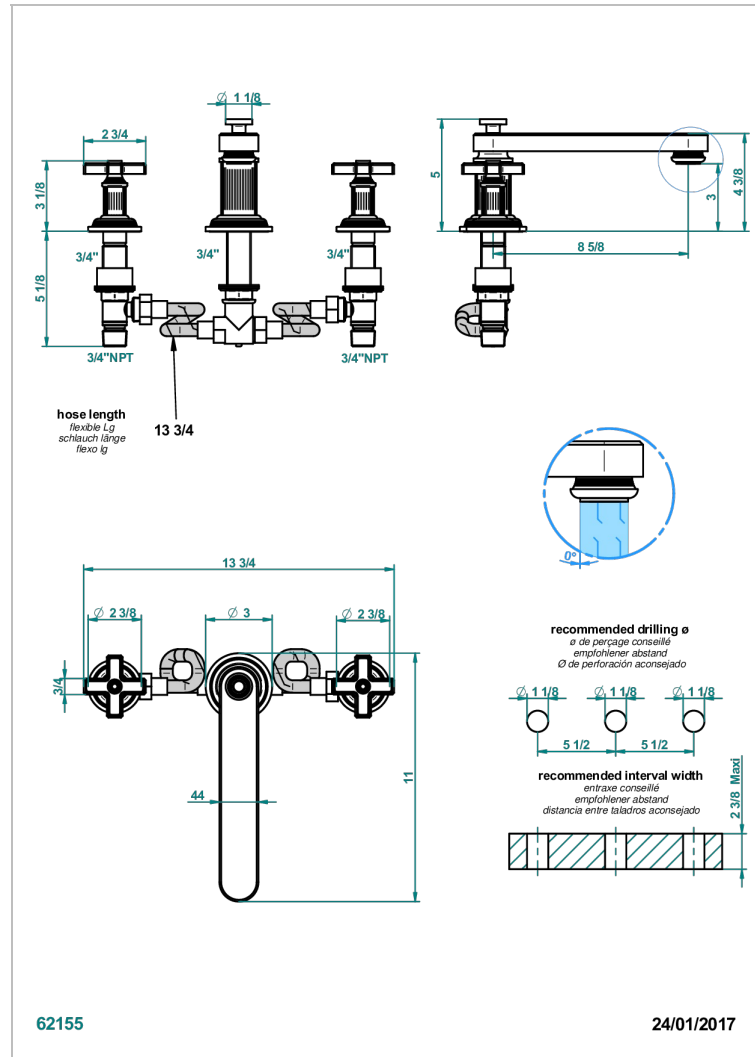

# GRAND CENTRAL METAL

U9K-25SGB

Mélangeur de bain simple sur gorge avec bec super goliath modèle bas

THG<sup>®</sup>  
PARIS

## CARACTÉRISTIQUES

- Grand Central Métal
- Mélangeur de bain simple sur gorge avec bec super goliath modèle bas