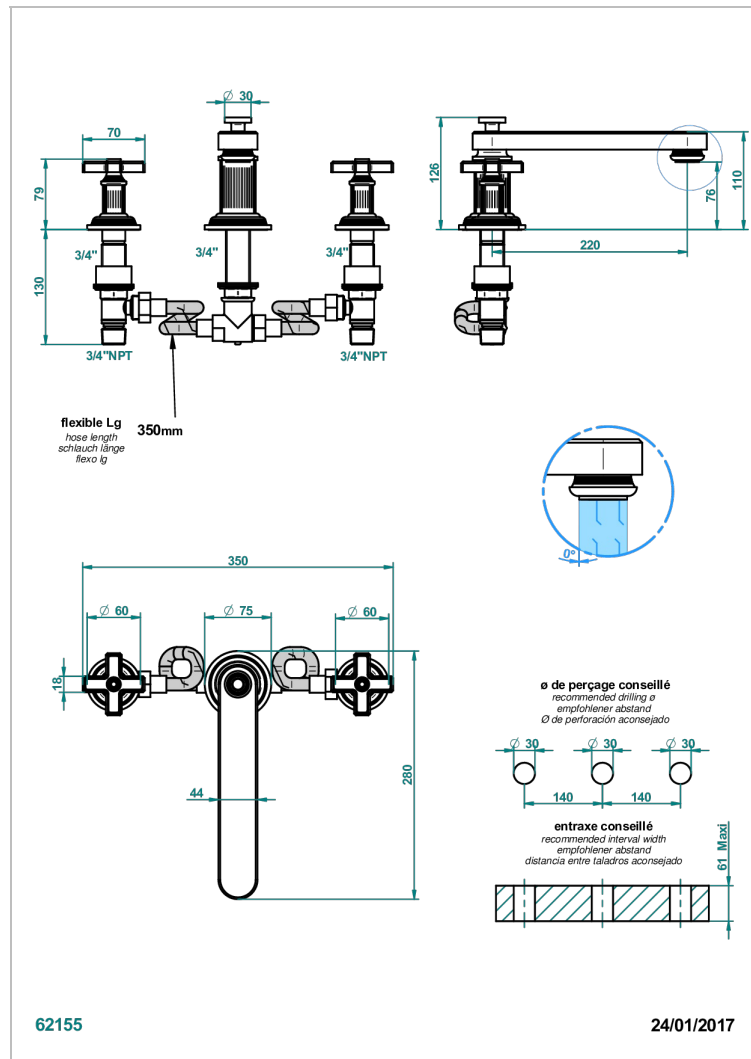

GRAND CENTRAL С МЕТАЛЛИЧЕСКИМИ РУЧКАМИ-КРЕСТИКАМИ

THG[®]
PARIS

U9K-25SGB

Смеситель для ванны на 3 отверстия, устанавливаемый на борту - низкий излив СУПЕР ГОЛИАФ

ХАРАКТЕРИСТИКИ

- Grand central с металлическими ручками-крестиками
- Смеситель для ванны на 3 отверстия, устанавливаемый на борту - низкий излив СУПЕР ГОЛИАФ