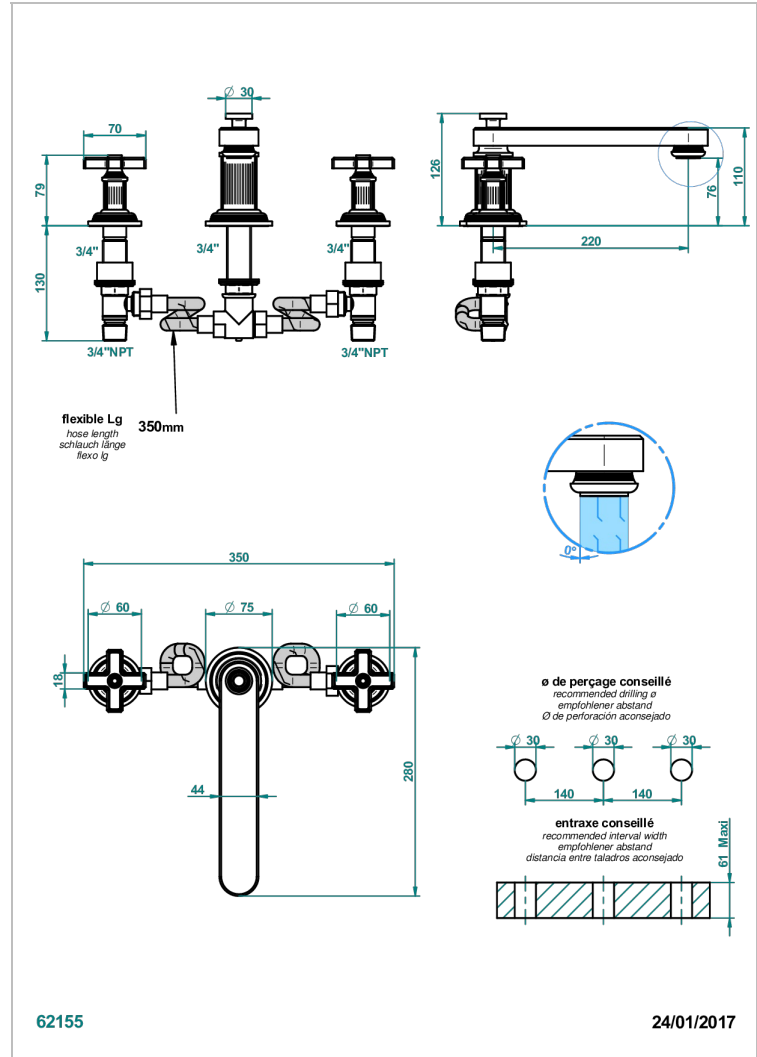

GRAND CENTRAL METAL

U9K-25SGB

Mélangeur de bain simple sur gorge avec bec super goliath modèle bas

THG[®]
PARIS

CARACTÉRISTIQUES

- Grand Central Métal
- Mélangeur de bain simple sur gorge avec bec super goliath modèle bas