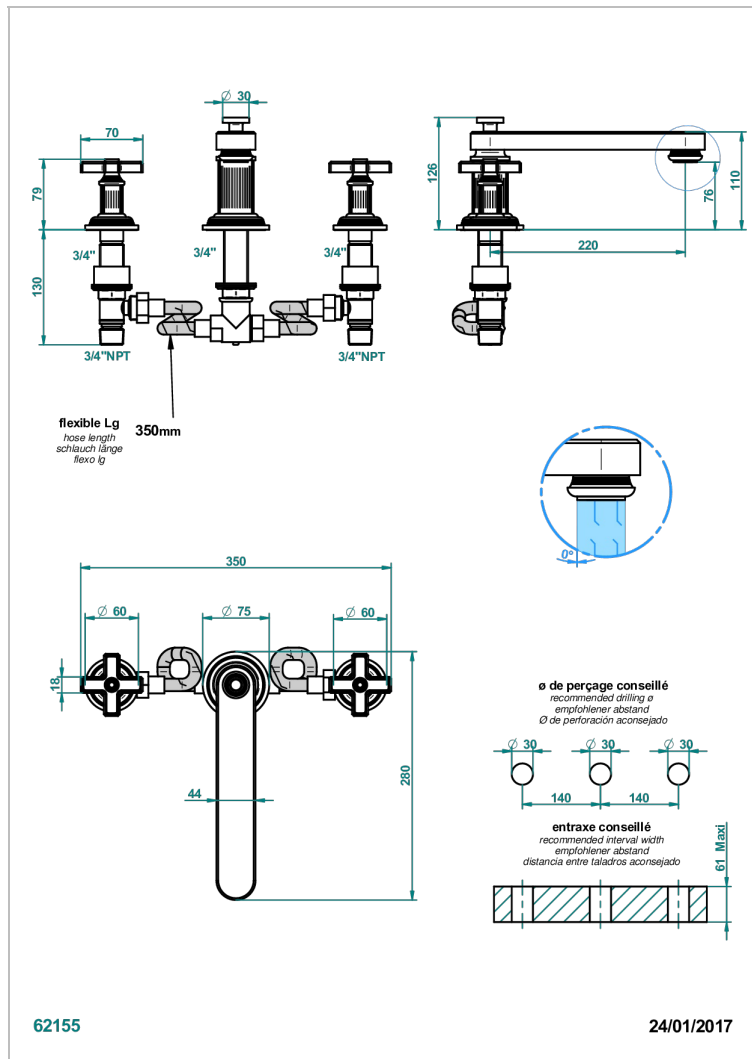

# GRAND CENTRAL METAL

U9K-25SGB

超大喷嘴台式浴缸龙头，矮款

THG<sup>®</sup>  
PARIS

## 特色

- Grand central Metal
- 超大喷嘴台式浴缸龙头，矮款