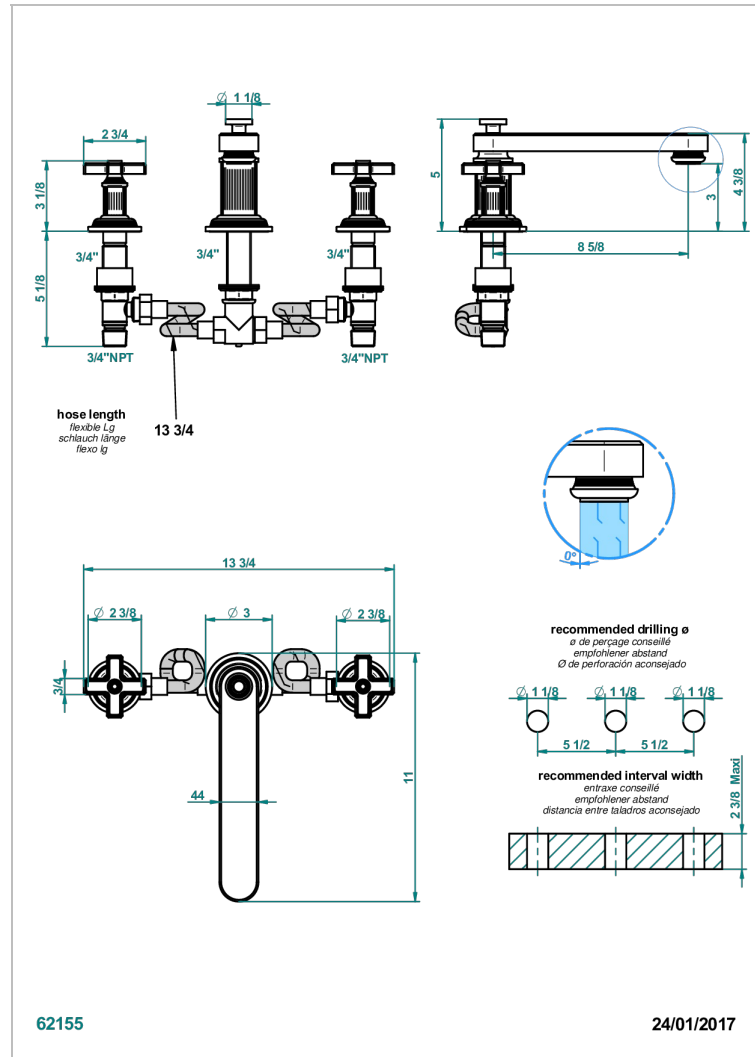

GRAND CENTRAL METAL

U9K-25SGB

Mélangeur de bain simple sur gorge avec bec super goliath modèle bas

THG[®]
PARIS

CARACTÉRISTIQUES

- Grand Central Métal
- Mélangeur de bain simple sur gorge avec bec super goliath modèle bas