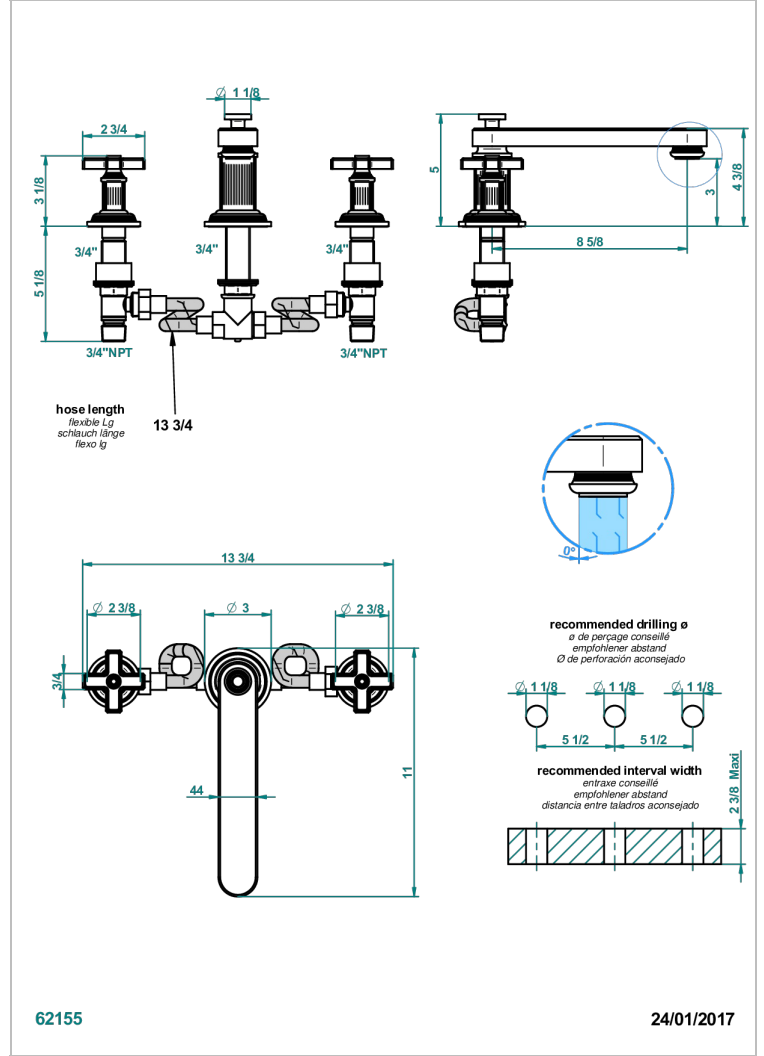

GRAND CENTRAL METAL

U9K-25SGB

超大喷嘴台式浴缸龙头，矮款

特色

- Grand central Metal
- 超大喷嘴台式浴缸龙头，矮款

可选饰面

- Black ceram - D30
- Blush PVD - H62
- Graphite PVD - H64
- Matt Umber PVD - H67
- Matt blush PVD - H60
- Matt graphite PVD - H65