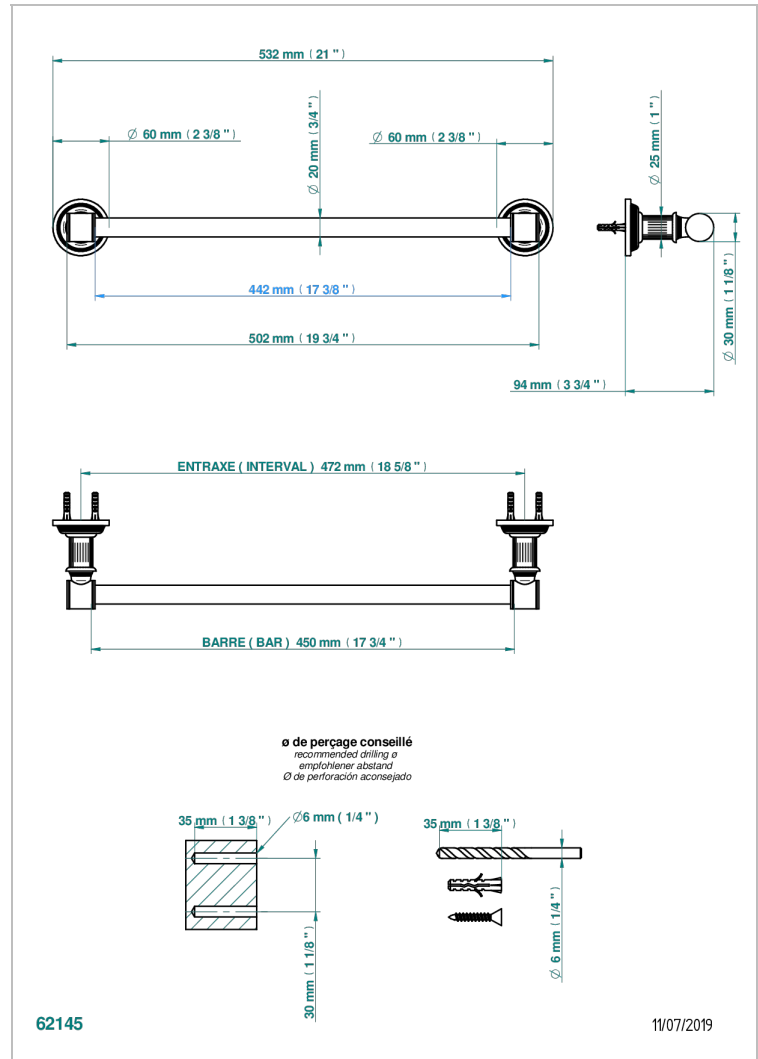

GRAND CENTRAL METAL A MANETTES

U9L-520/45

Porte-serviette 1 barre fixe Ø 20 mm long. 450 mm

THG[®]
PARIS

CARACTÉRISTIQUES

- Grand Central Métal à manettes
- Porte-serviette 1 barre fixe Ø 20 mm long. 450 mm