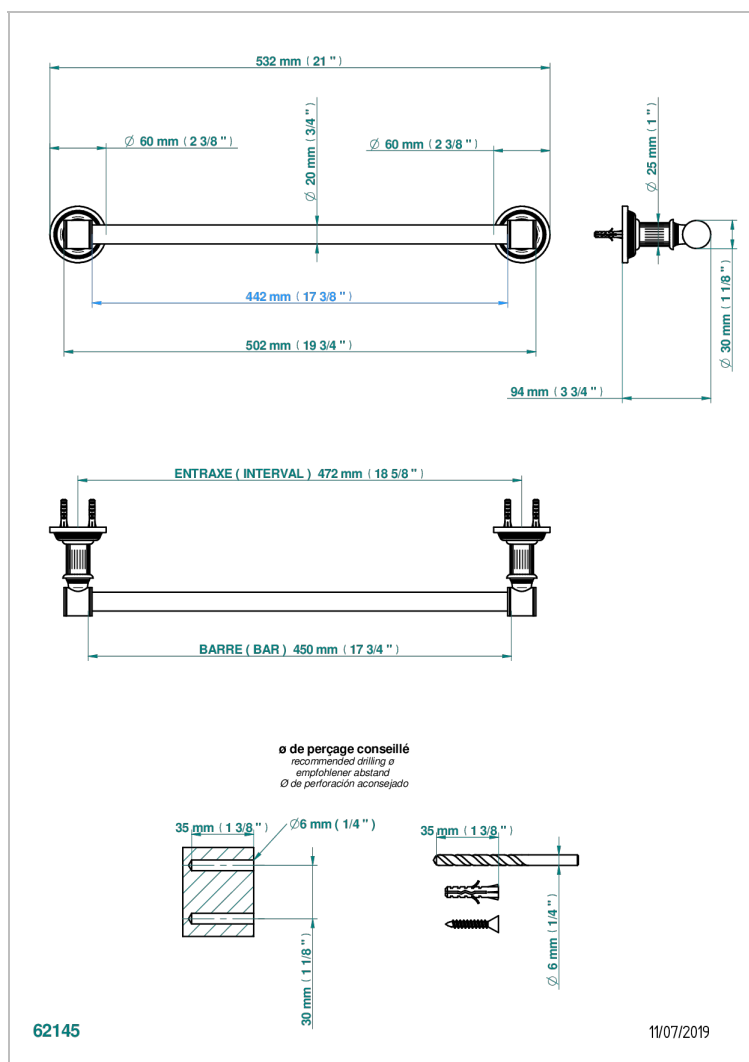

GRAND CENTRAL METAL A MANETTES

U9L-520/45

Porte-serviette 1 barre fixe Ø 20 mm long. 450 mm

CARACTÉRISTIQUES

- Grand Central Métal à manettes
- Porte-serviette 1 barre fixe Ø 20 mm long. 450 mm

FINITIONS DISPONIBLES