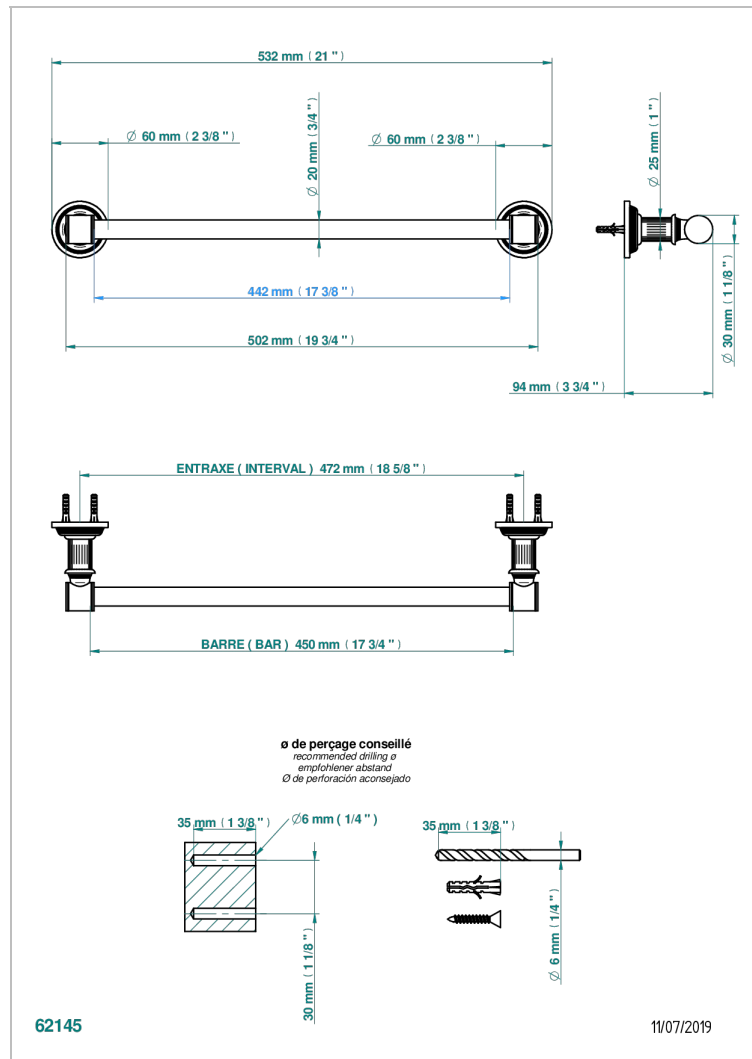

# GRAND CENTRAL METAL WITH LEVER

U9L-520/45

Handtuchstange Länge 450 mm

THG<sup>®</sup>  
PARIS

## EIGENSCHAFTEN

- Grand central Metal with lever
- Handtuchstange Länge 450 mm