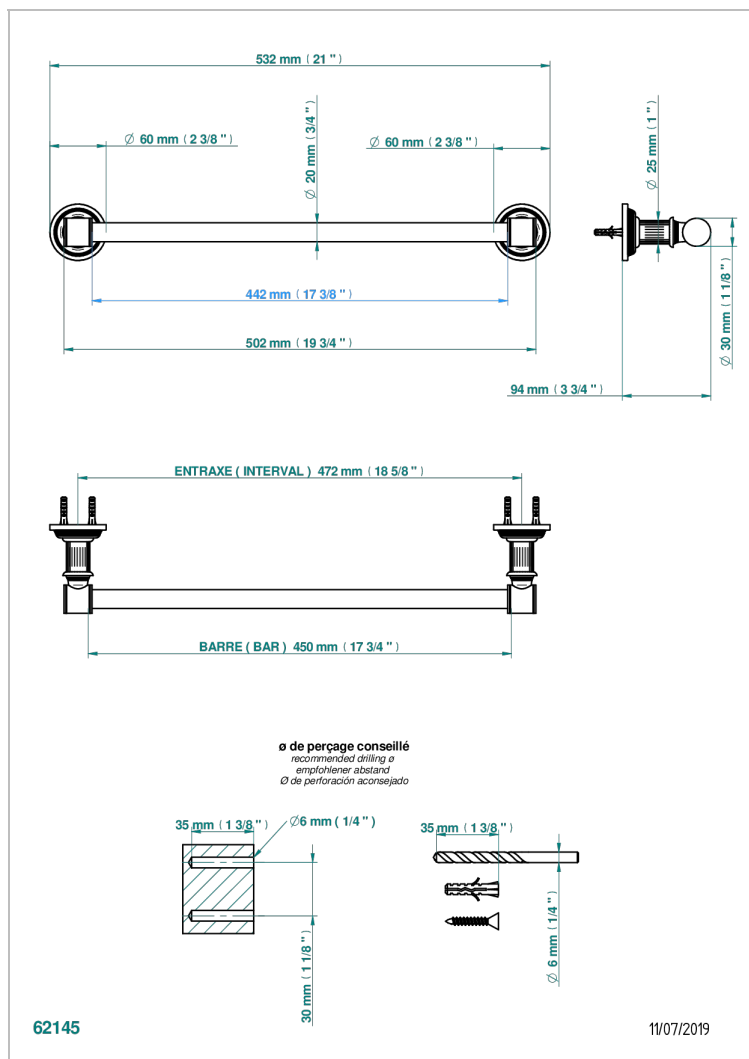

GRAND CENTRAL С МЕТАЛЛИЧЕСКИМИ РУЧКАМИ-РУКОЯТКАМИ

U9L-520/45

Полотенцедержатель, длина 18"

ХАРАКТЕРИСТИКИ

- Grand central с металлическими ручками-рукоятками
- Полотенцедержатель, длина 18"

ДОСТУПНЫЕ ВАРИАНТЫ ПОКРЫТИЙ