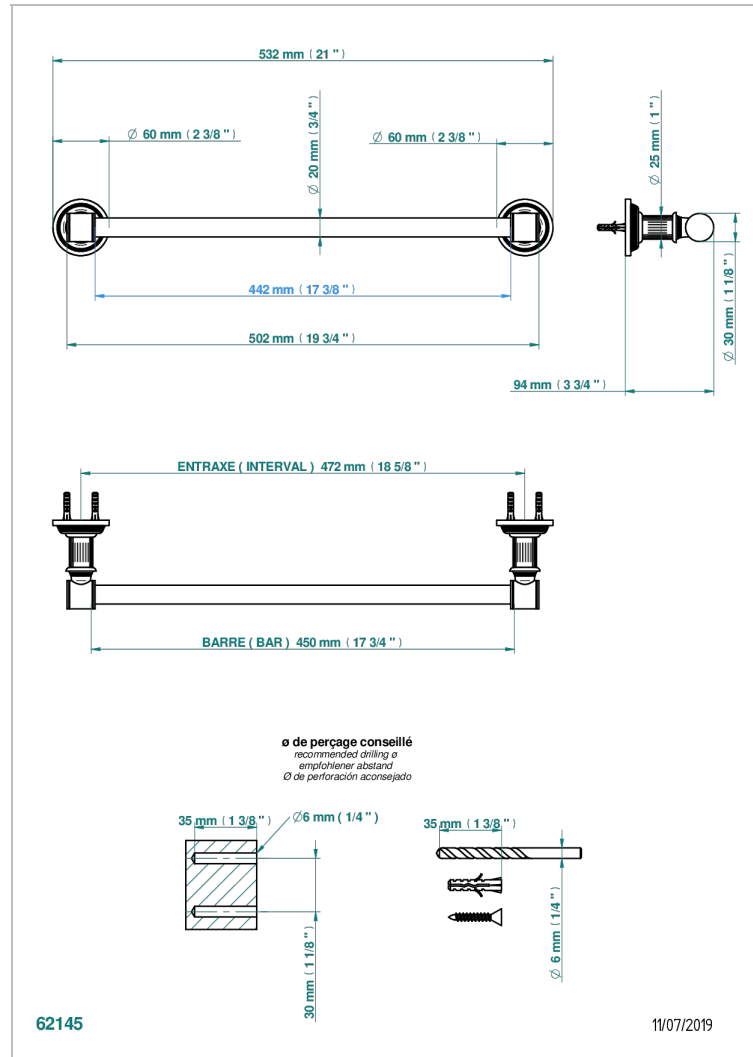

GRAND CENTRAL METAL A MANETTES

U9L-520/45

Porte-serviette 1 barre fixe Ø 20 mm long. 450 mm

THG[®]
PARIS

CARACTÉRISTIQUES

- Grand Central Métal à manettes
- Porte-serviette 1 barre fixe Ø 20 mm long. 450 mm