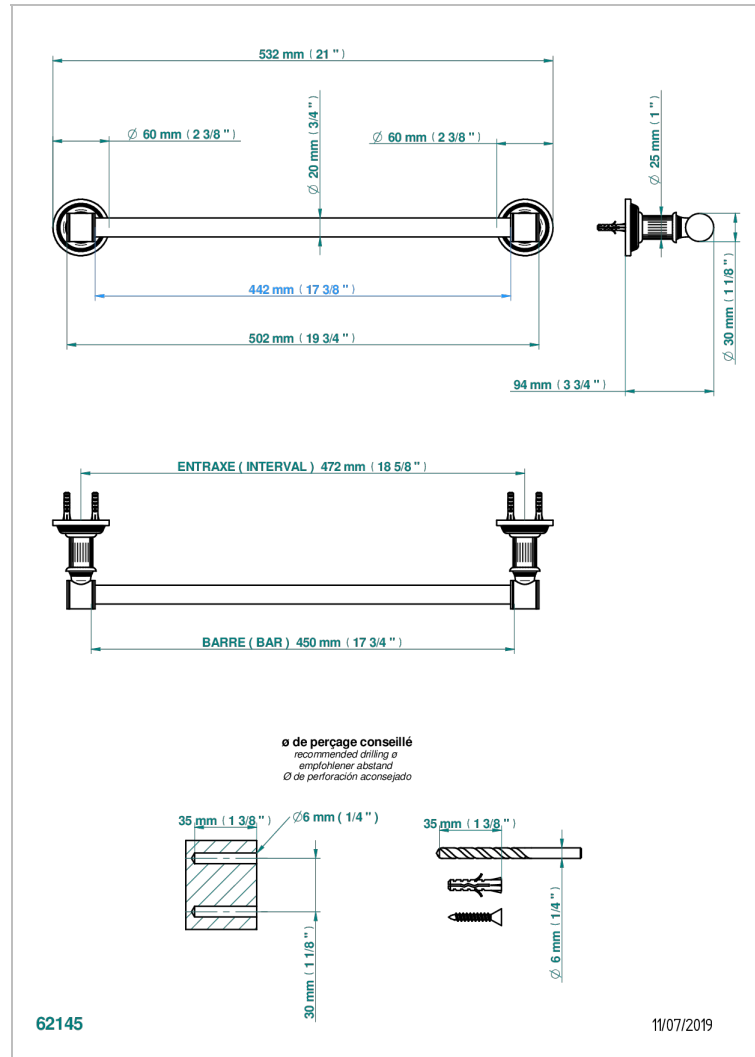

GRAND CENTRAL METAL WITH LEVER

U9L-520/45

Handtuchstange Länge 450 mm

EIGENSCHAFTEN

- Grand central Metal with lever
- Handtuchstange Länge 450 mm

VERFÜGBARE OBERFLÄCHEN

Altnickel - H28
Blassgold - F30
Blassgold matt unlackiert - F31
Bronze hell - D01
Chrom - A02
Chrom matt - C02