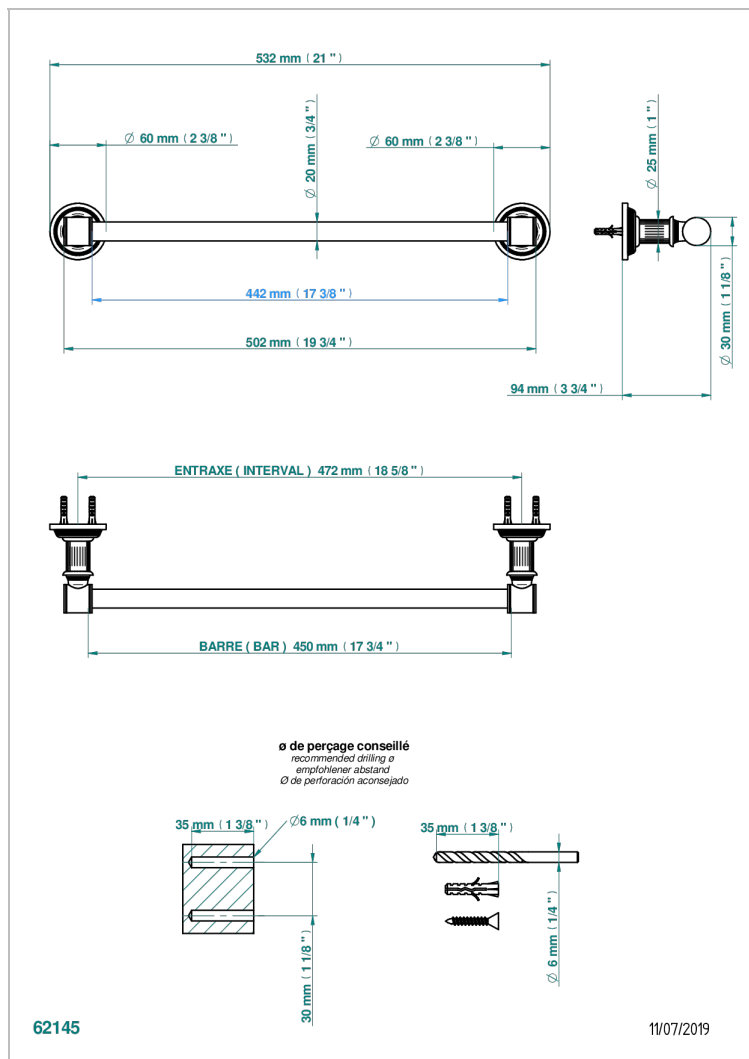

GRAND CENTRAL METAL WITH LEVER

U9L-520/45

单杆固定毛巾架，直径20毫米，长450毫米

THG[®]
PARIS

特色

- Grand central Metal with lever
- 单杆固定毛巾架，直径20毫米，长450毫米

可选饰面

Black ceram - D30
Blush PVD - H62
Graphite PVD - H64
Matt Umber PVD - H67
Matt blush PVD - H60
Matt graphite PVD - H65