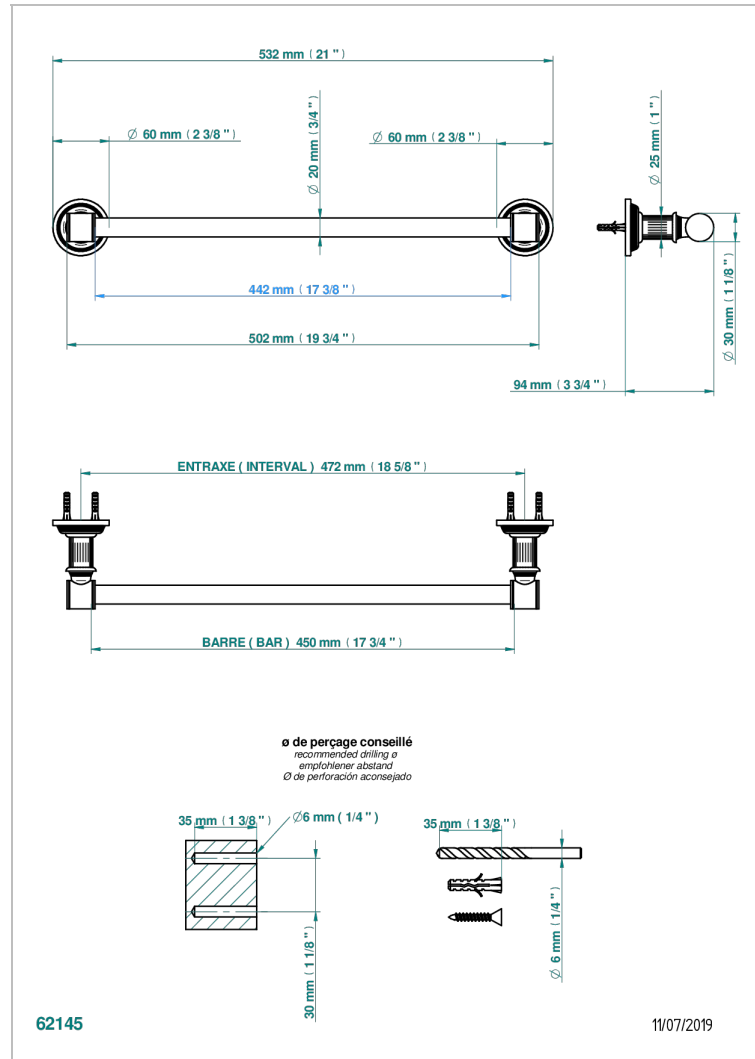

GRAND CENTRAL METAL

U9K-520/45

Porte-serviette 1 barre fixe Ø 20 mm long. 450 mm

THG[®]
PARIS

CARACTÉRISTIQUES

- Grand Central Métal
- Porte-serviette 1 barre fixe Ø 20 mm long. 450 mm

FINITIONS DISPONIBLES