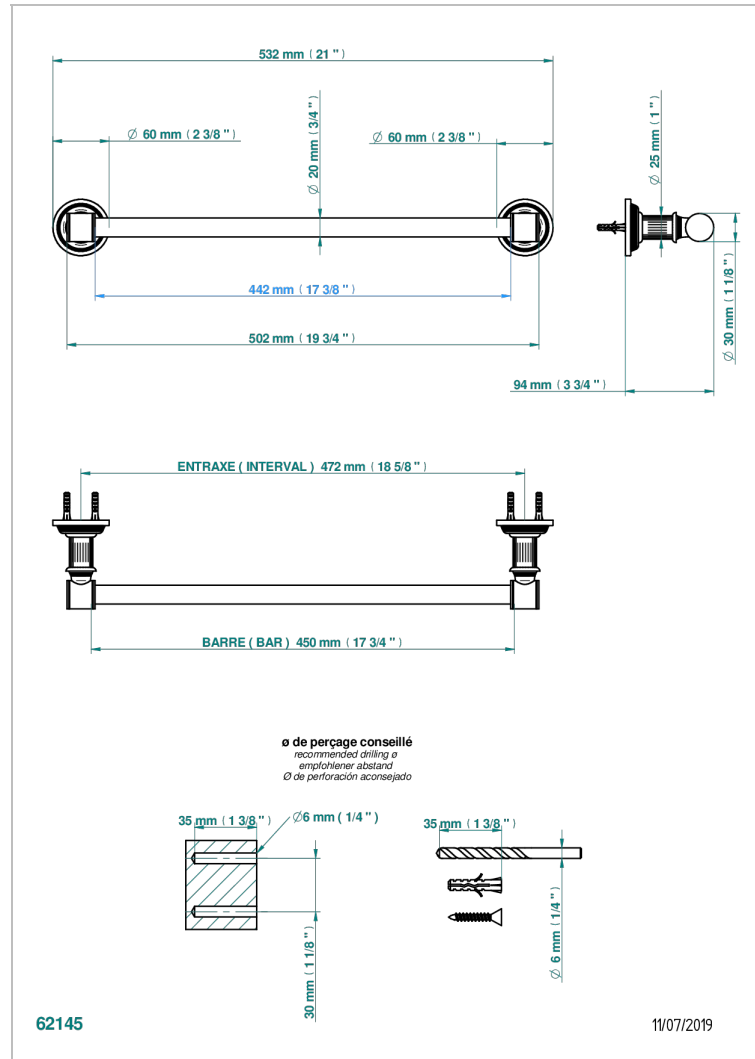

# GRAND CENTRAL METAL

U9K-520/45

Porte-serviette 1 barre fixe Ø 20 mm long. 450 mm

THG<sup>®</sup>  
PARIS

## CARACTÉRISTIQUES

- Grand Central Métal
- Porte-serviette 1 barre fixe Ø 20 mm long. 450 mm