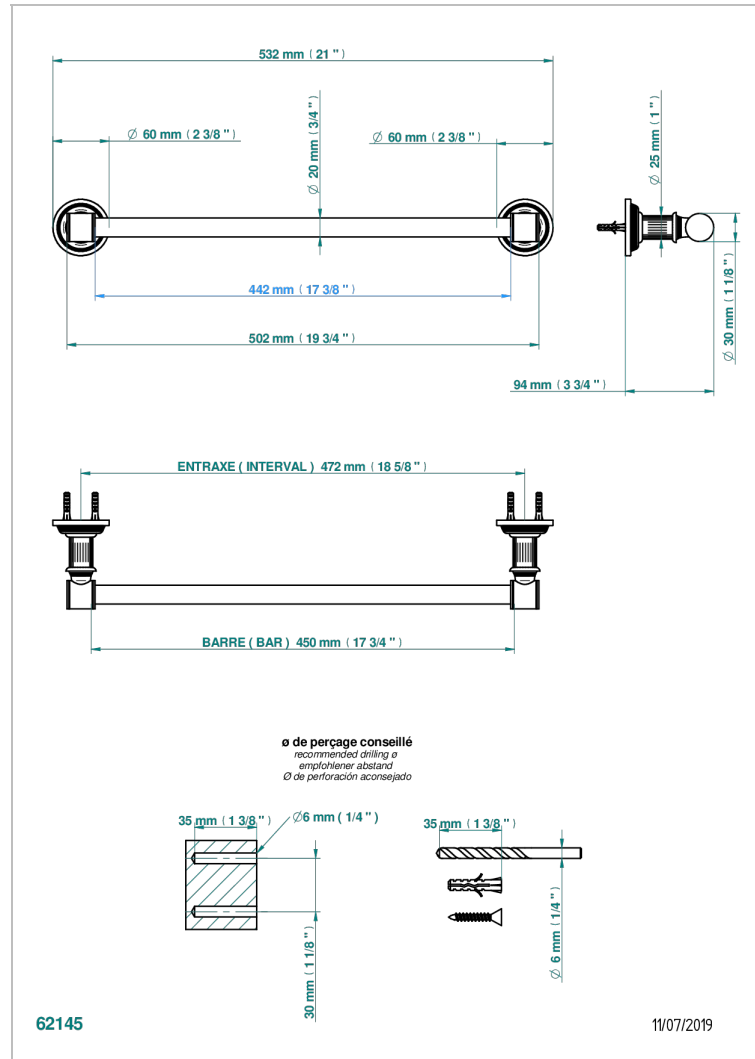

# GRAND CENTRAL METAL

U9K-520/45

Toallero lg 450 mm

THG<sup>®</sup>  
PARIS

## CARACTERÍSTICAS

- Grand central Metal
- Toallero lg 450 mm