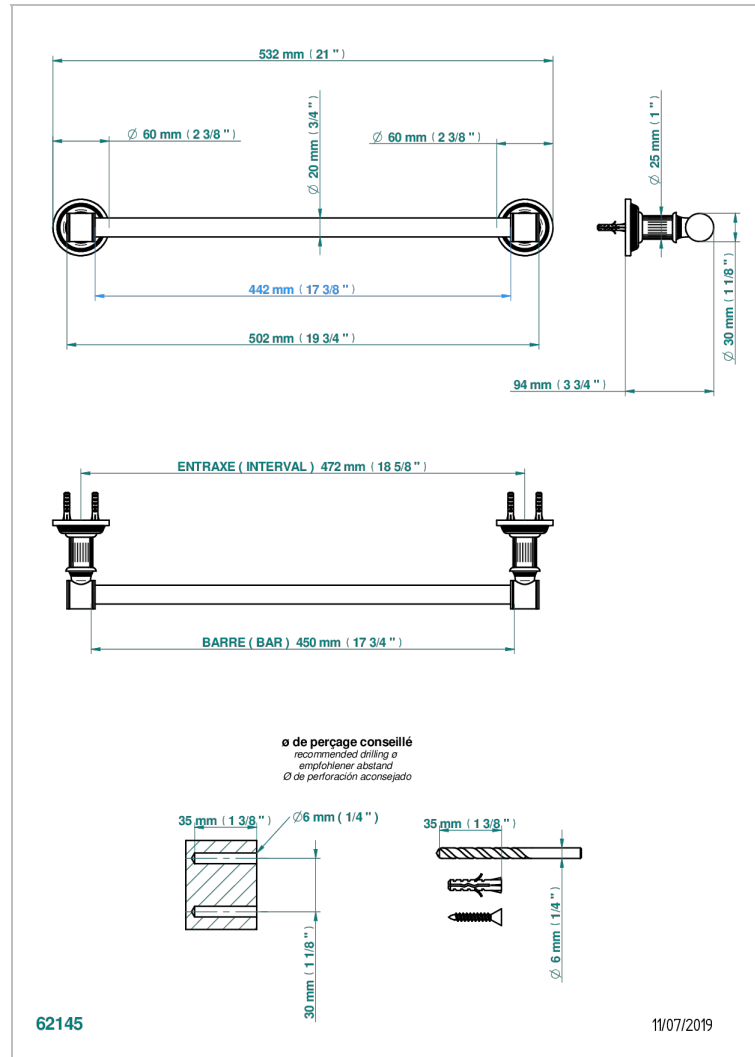

# GRAND CENTRAL METAL

U9K-520/45

Handtuchstange Länge 450 mm

THG<sup>®</sup>  
PARIS

## EIGENSCHAFTEN

- Grand central Metal
- Handtuchstange Länge 450 mm