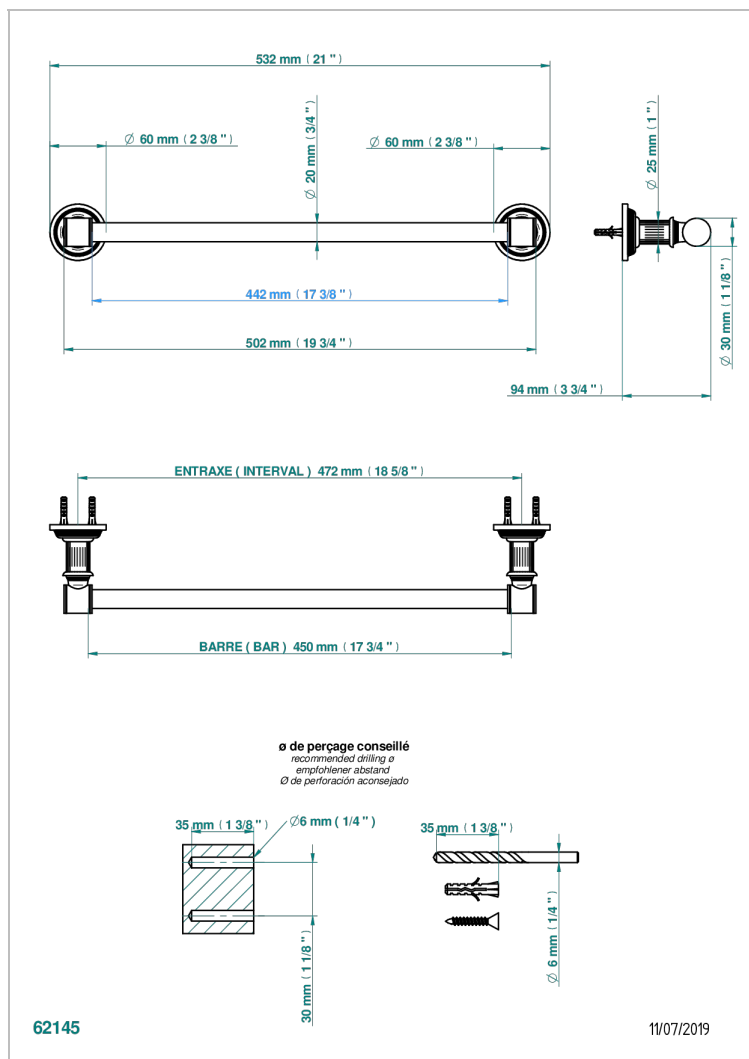

# GRAND CENTRAL С МЕТАЛЛИЧЕСКИМИ РУЧКАМИ-КРЕСТИКАМИ

U9K-520/45

Полотенцедержатель, длина 18"

## ХАРАКТЕРИСТИКИ

- Grand central с металлическими ручками-крестиками
- Полотенцедержатель, длина 18"