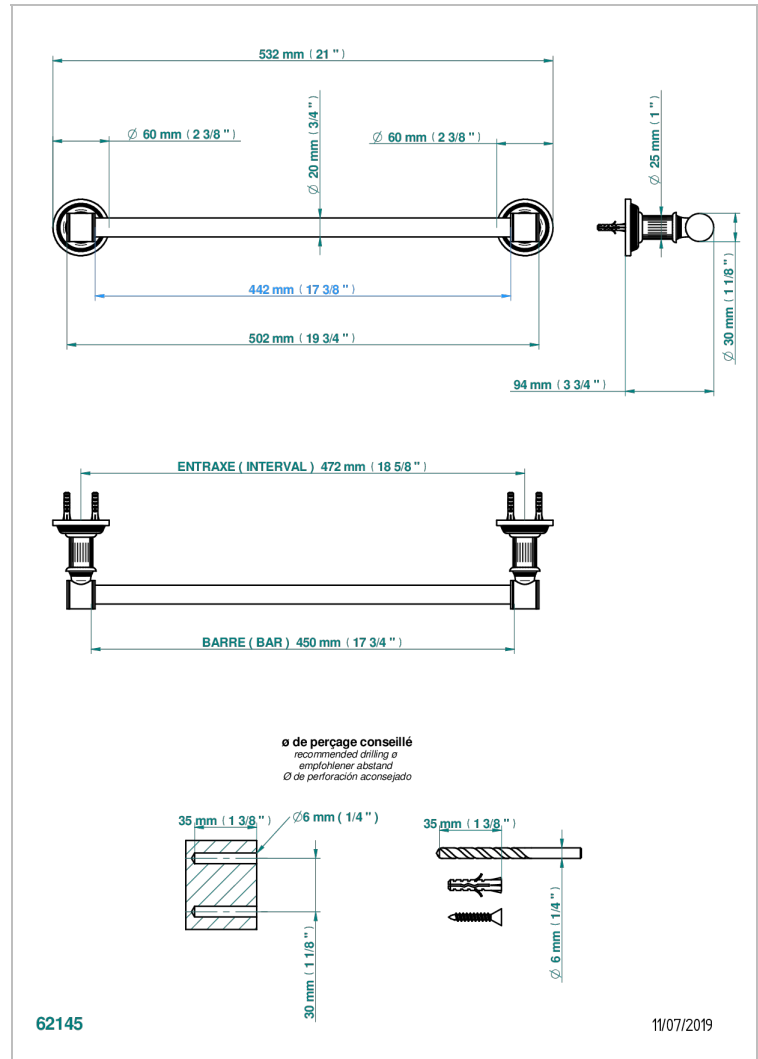

GRAND CENTRAL METAL

U9K-520/45

Porte-serviette 1 barre fixe Ø 20 mm long. 450 mm

THG[®]
PARIS

CARACTÉRISTIQUES

- Grand Central Métal
- Porte-serviette 1 barre fixe Ø 20 mm long. 450 mm

FINITIONS DISPONIBLES