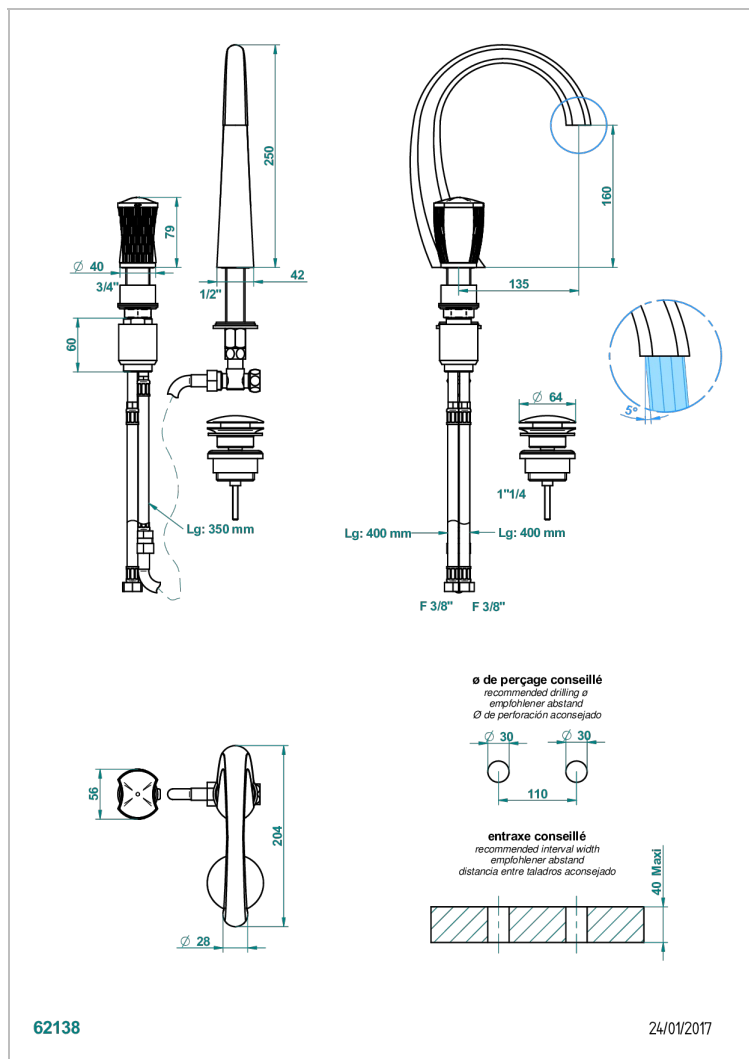

INFINI PORCELAINE BLANCHE DECOR OR

U2F-6590

Mitigeur de lavabo 2 trous avec bec et mitigeur, livré avec vidage

CARACTÉRISTIQUES

- Infini Porcelaine blanche décor or
- Mitigeur de lavabo 2 trous avec bec et mitigeur, livré avec vidage

Vieux cuivre rouge mat - H07
Vieux nickel - H28