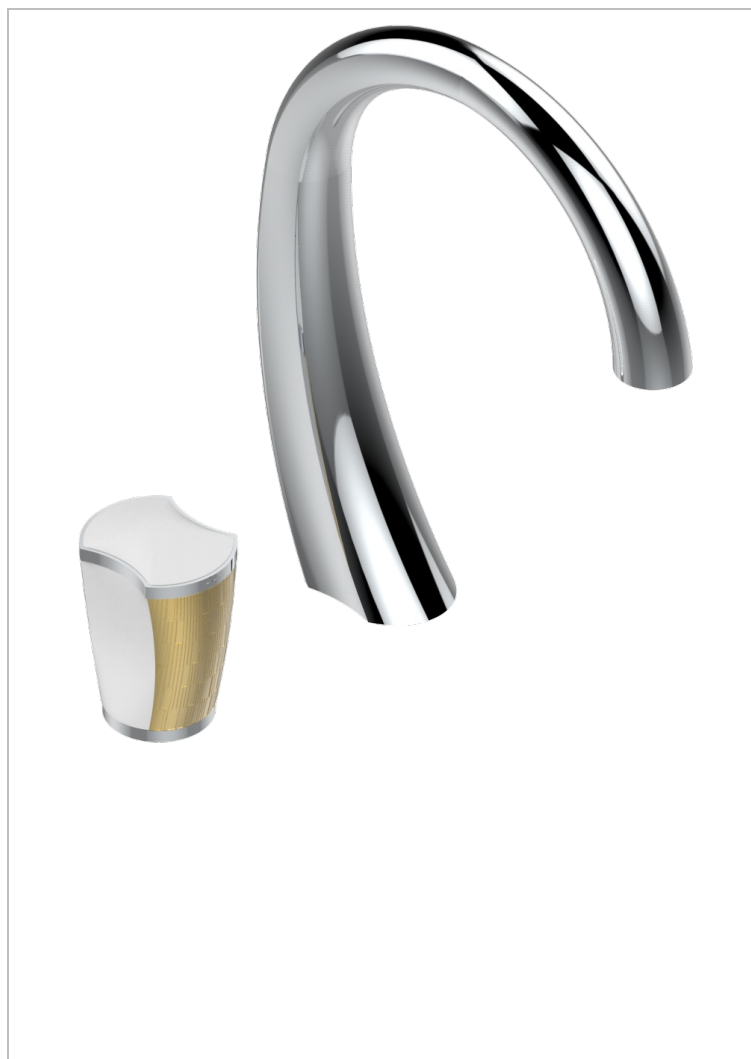

INFINI PORCELAINE BLANCHE DECOR OR

U2F-6590

Mitigeur de lavabo 2 trous avec bec et mitigeur, livré avec vidage

CARACTÉRISTIQUES

- Infini Porcelaine blanche décor or
- Mitigeur de lavabo 2 trous avec bec et mitigeur, livré avec vidage

FINITIONS DISPONIBLES

Bronze clair - D01
Chromé - A02
Chromé mat - C02
Doré brillant - F01
Doré mat - F07
Nickel brillant - B01

Nickel mat - C01
Noir mat céramique - D30
Or pâle - F30
Or pâle mat - F31
Pvd blush - H62
Pvd blush mat - H60

Vieux cuivre rouge mat - H07
Vieux nickel - H28