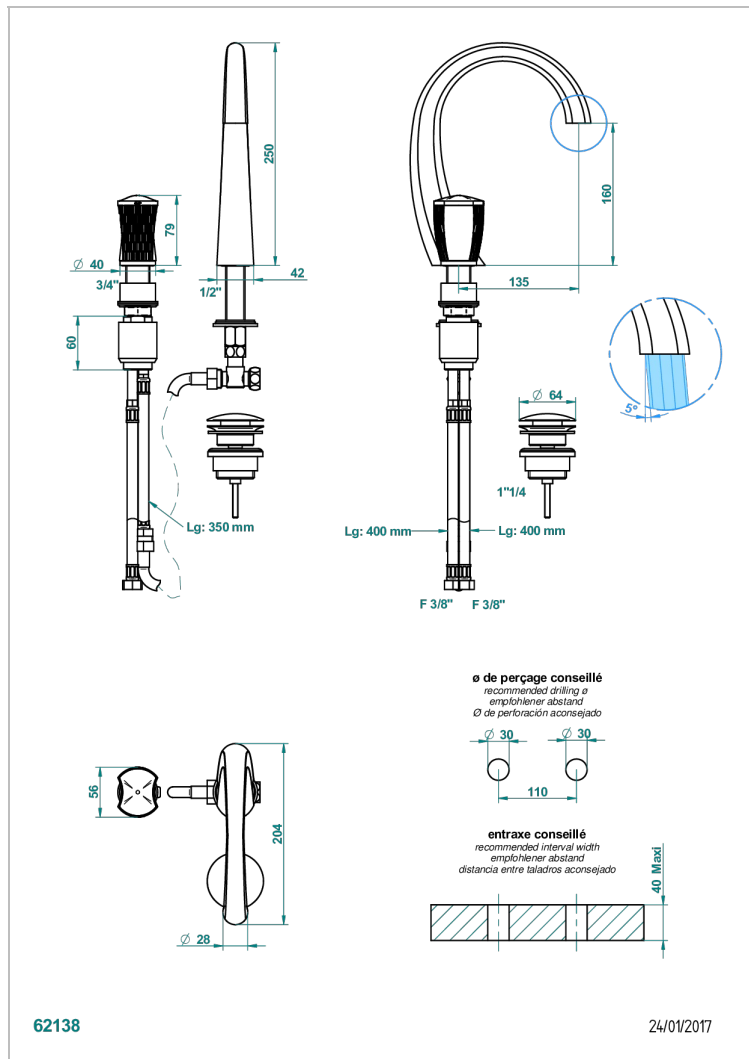

INFINI PORCELAINE BLANCHE DECOR OR

U2F-6590

Mitigeur de lavabo 2 trous avec bec et mitigeur, livré avec vidage

CARACTÉRISTIQUES

- Infini Porcelaine blanche décor or
- Mitigeur de lavabo 2 trous avec bec et mitigeur, livré avec vidage

Vieux cuivre rouge mat - H07
Vieux nickel - H28