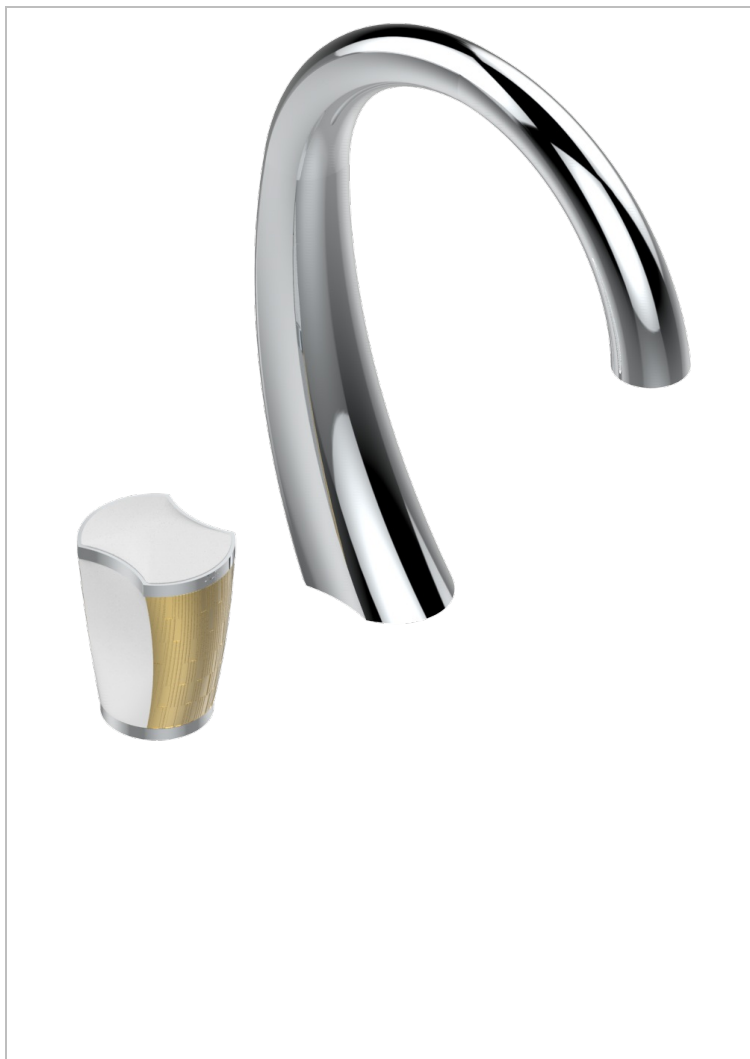

INFINI PORCELAINE BLANCHE DECOR OR

U2F-6590

Mitigeur de lavabo 2 trous avec bec et mitigeur, livré avec vidage

CARACTÉRISTIQUES

- Infini Porcelaine blanche décor or
- Mitigeur de lavabo 2 trous avec bec et mitigeur, livré avec vidage

FINITIONS DISPONIBLES

Bronze clair - D01
Chromé - A02
Chromé mat - C02
Doré brillant - F01
Doré mat - F07
Nickel brillant - B01

Nickel mat - C01
Noir mat céramique - D30
Or pâle - F30
Or pâle mat - F31
Pvd blush - H62
Pvd blush mat - H60

Vieux cuivre rouge mat - H07
Vieux nickel - H28